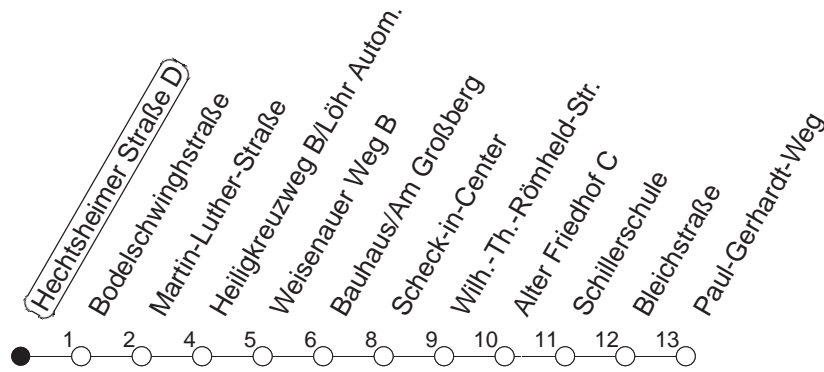

65

Haltestelle : **Hechtsheimer Straße D**

Fahrtrichtung : **WEISENAU/PAUL-GERHARDT-WEG**

Fahrplanjahr 2019 / Fahrzeitangabe in Minuten

	Mo.-Fr. (Normalfahrplan)	Mo.-Fr. (Weihn.-/Sommerfer.)	Samstag	Sonn-/Feiertag
Std.	Minuten	Minuten	Minuten	Minuten
5	15 45	15 45		
6	18 37 57	26 52		
7	17 37 57	22 52	41	
8	17 37 57	22 52	11 41 52	
9	22 52	22 52	22 52	
10	22 52	22 52	22 52	
11	22 52	22 52	22 52	
12	18 38 58	22 52	22 52	
13	18 38 58	22 52	22 52	
14	18 38 58	22 52	22 52	
15	18 38 58	22 52	22 52	
16	18 38 58	22 52	22 52	
17	18 38 58	22 52	22 52	
18	18 38 58	22 52	22 52	
19	22 52	22 52		
20	22	22		

Der Fahrplan "Weihn.-/Sommerferien" gilt von 27.12.18 bis 04.01.19 sowie von 01.07. bis 09.08.19
 Weitere Infos im Verkehrs Center Mainz (Tel. 0 61 31 - 12 77 77) und unter www.mainzer-mobilitaet.de