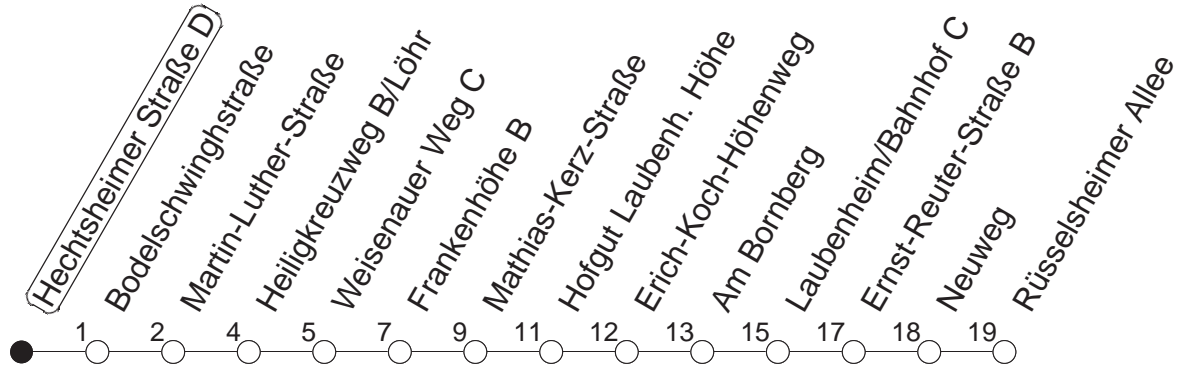

# 76

## Hechtsheimer Straße D

BUS

→ Laubenheim/Rüsselsheimer Allee

🕒	Mo.-Fr. (Schule)	Mo.-Fr. (Ferien)	Samstag	Sonn-/Feiertag
6	37 52 <sub>F</sub>	37 52 <sub>F</sub>		
7	07 22 <sub>F</sub> 30 <sub>Fe</sub> 37 44 <sub>K</sub> 52 <sub>F</sub>	07 22 <sub>F</sub> 37 52 <sub>F</sub>		
8	07 22 <sub>F</sub> 37 52 <sub>F</sub>	07 22 <sub>F</sub> 37 52 <sub>F</sub>		
9	07 22 <sub>F</sub> 37 52 <sub>F</sub>	07 22 <sub>F</sub> 37 52 <sub>F</sub>	07 37	
10	07 22 <sub>F</sub> 37 52 <sub>F</sub>	07 22 <sub>F</sub> 37 52 <sub>F</sub>	07 37	
11	07 22 <sub>F</sub> 37 52 <sub>F</sub>	07 22 <sub>F</sub> 37 52 <sub>F</sub>	07 37	
12	07 <sub>w</sub> 22 <sub>F</sub> 37 52 <sub>F</sub>	07 22 <sub>F</sub> 37 52 <sub>F</sub>	07 37	
13	07 <sub>w</sub> 22 37 52 <sub>F</sub>	07 22 <sub>F</sub> 37 52 <sub>F</sub>	07 37	
14	07 22 <sub>F</sub> 37 52 <sub>F</sub>	07 22 <sub>F</sub> 37 52 <sub>F</sub>	07 37	
15	07 22 <sub>F</sub> 37 52 <sub>F</sub>	07 22 <sub>F</sub> 37 52 <sub>F</sub>	07 37	
16	07 22 <sub>F</sub> 37 52 <sub>F</sub>	07 22 <sub>F</sub> 37 52 <sub>F</sub>	07 37	
17	07 22 <sub>F</sub> 37 52 <sub>F</sub>	07 22 <sub>F</sub> 37 52 <sub>F</sub>	07 37	
18	07 22 <sub>F</sub> 37 52 <sub>F</sub>	07 22 <sub>F</sub> 37 52 <sub>F</sub>	07 37	
19	07 22 <sub>F</sub> 37	07 22 <sub>F</sub> 37		
20	07	07		

F : Nur bis Frankenhöhe

K : Nur bis Heiligkreuzweg

Fe : Ab Frankenhöhe weiter nach Weisenau/Friedrich-Ebert-Straße

w : Zwischen Heiligkreuzweg und Weisenauer Weg über Weisenau/Friedrich-Ebert-Straße

gültig ab: 02.03.20

Ferien in RLP: 23.12.19-06.01.20 / 17.02.-26.02. / 09.04.-17.04. / 22.05. / 12.06 / 06.07.-14.08. / 12.10.-23.10.20

Weitere Infos im Verkehrs Center Mainz (Tel. 0 61 31 - 12 77 77) und [www.mainzer-mobilitaet.de](http://www.mainzer-mobilitaet.de)