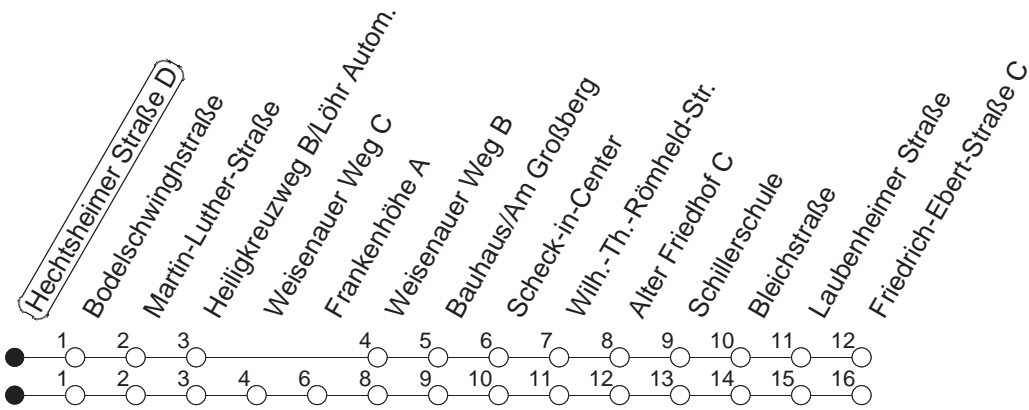

# 90

Haltestelle : **Hechtsheimer Straße D**

Fahrtrichtung : **WEISENAU/FRIEDRICH-EBERT-STR.**

Fahrplanjahr 2019 / Fahrzeitangabe in Minuten

	Montag bis Donnerstag	Freitag	Samstag	Sonn-/Feiertag
Std.	Minuten	Minuten	Minuten	Minuten
4			13 <sub>f</sub>	13 <sub>f</sub>
5			13 <sub>f</sub>	13 <sub>f</sub>
6				13 <sub>f</sub>
7				13 <sub>f</sub>
8				
9				
10				
11				
12				
13				
14				
15				
16				
17				
18				
19				
20				
21				
22				
23				
0	13			13
1	13	13	13	13
2		13	13	
3		13	13	

<sub>f</sub> : Nicht über Frankenhöhe

**Wenn Dienstag bis Freitag ein Feiertag ist, so gilt am Tag davor der Freitagsfahrplan.**  
 Weitere Infos im Verkehrs Center Mainz (Tel. 0 61 31 - 12 77 77) und unter [www.mainzer-mobilitaet.de](http://www.mainzer-mobilitaet.de)