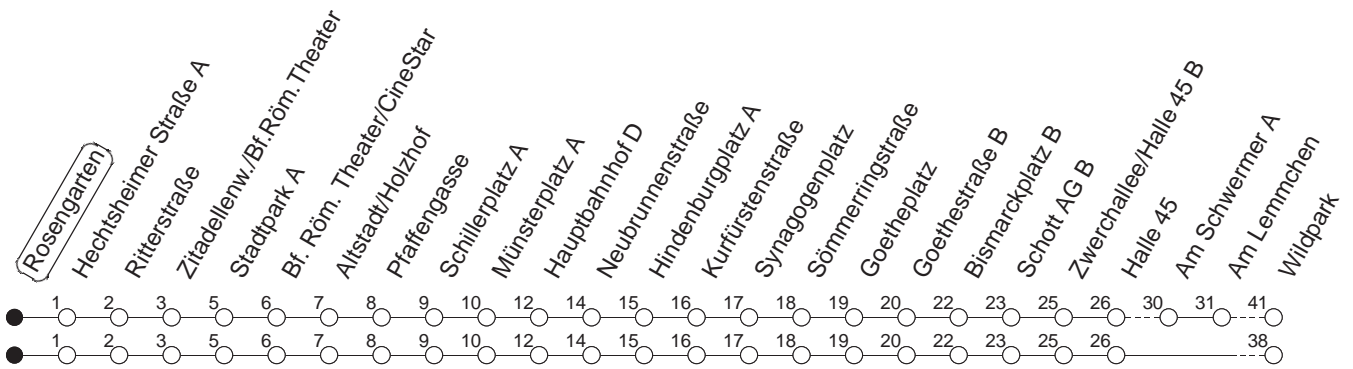

92

Haltestelle : **Rosengarten**

Fahrtrichtung : **GONSENHEIM/WILDPARK**

Fahrplanjahr 2019 / Fahrzeitangabe in Minuten

	Montag bis Donnerstag	Freitag	Samstag	Sonn-/Feiertag
Std.	Minuten	Minuten	Minuten	Minuten
4			42 _c	42 _c
5			42 _H	42 _c
6				42 _c
7				42 _c
8				
9				
10				
11				
12				
13				
14				
15				
16				
17				
18				
19				
20				
21				
22				
23	42			42
0	42	42	42	42
1	42 _B	42	42	42 _B
2		42	42	
3		42	42	

B : Nur bis Bismarckplatz

H : Nur bis Hauptbahnhof

c : Nicht über Am Lemmchen

Wenn Dienstag bis Freitag ein Feiertag ist, so gilt am Tag davor der Freitagsfahrplan.

Weitere Infos im Verkehrs Center Mainz (Tel. 0 61 31 - 12 77 77) und unter www.mainzer-mobilitaet.de