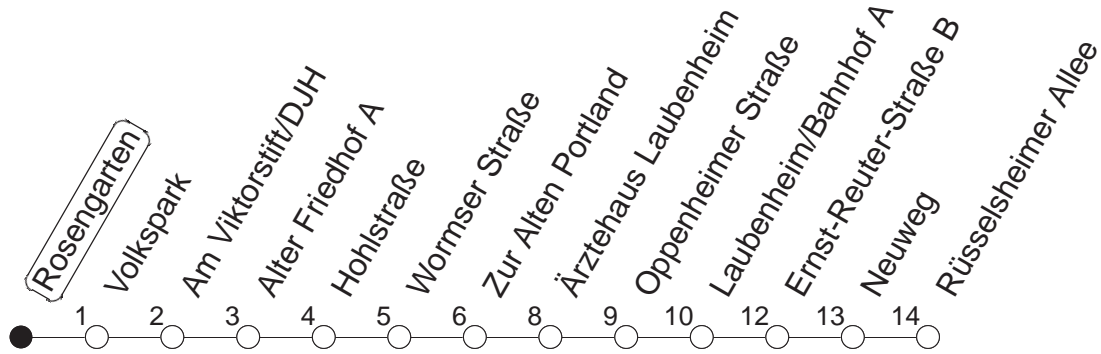

# 92

Haltestelle : **Rosengarten**

Fahrtrichtung : **LAUBENHEIM/RÜSSELSHEIMER ALLEE**

Fahrplanjahr 2019 / Fahrzeitangabe in Minuten

	Montag bis Donnerstag	Freitag	Samstag	Sonn-/Feiertag
Std.	Minuten	Minuten	Minuten	Minuten
4			11	11
5			11	11
6				11
7				11
8				
9				
10				
11				
12				
13				
14				
15				
16				
17				
18				
19				
20				
21				
22				
23				
0	11			11
1	11	11	11	11
2		11	11	
3		11	11	

**Wenn Dienstag bis Freitag ein Feiertag ist, so gilt am Tag davor der Freitagsfahrplan.**  
 Weitere Infos im Verkehrs Center Mainz (Tel. 0 61 31 - 12 77 77) und unter [www.mainzer-mobilitaet.de](http://www.mainzer-mobilitaet.de)