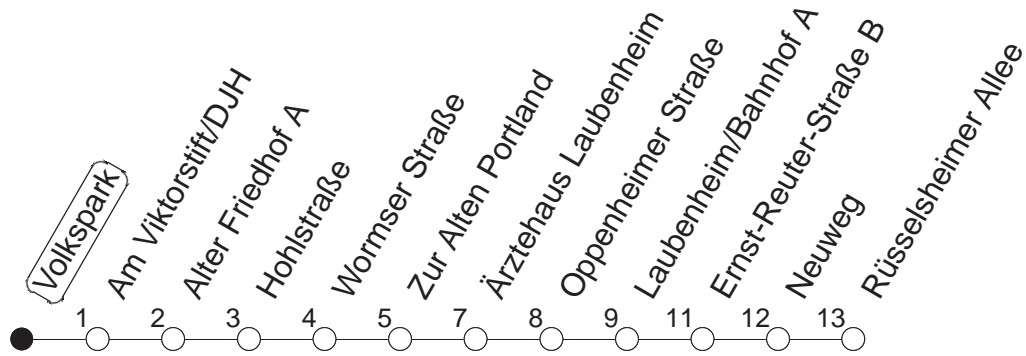

92

Haltestelle : **Volkspark**

Fahrtrichtung : **LAUBENHEIM/RÜSSELSHEIMER ALLEE**

Fahrplanjahr 2019 / Fahrzeitangabe in Minuten

	Montag bis Donnerstag	Freitag	Samstag	Sonn-/Feiertag
Std.	Minuten	Minuten	Minuten	Minuten
4			12	12
5			12	12
6				12
7				12
8				
9				
10				
11				
12				
13				
14				
15				
16				
17				
18				
19				
20				
21				
22				
23				
0	12			12
1	12	12	12	12
2		12	12	
3		12	12	

Wenn Dienstag bis Freitag ein Feiertag ist, so gilt am Tag davor der Freitagsfahrplan.
 Weitere Infos im Verkehrs Center Mainz (Tel. 0 61 31 - 12 77 77) und unter www.mainzer-mobilitaet.de