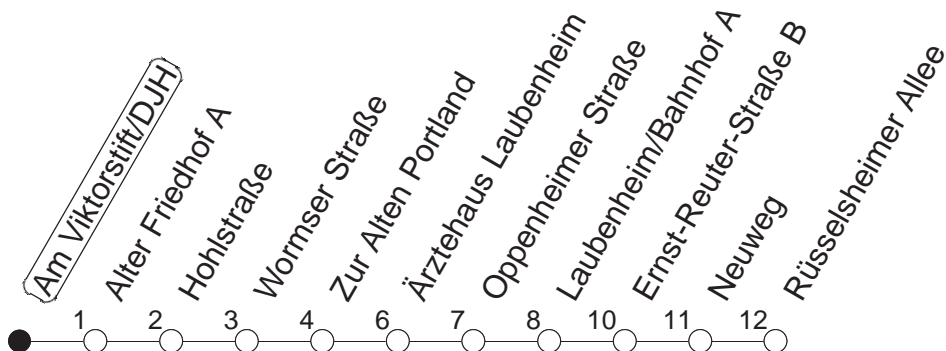

92

Haltestelle : **Am Viktorstift/DJH**

Fahrtrichtung : **LAUBENHEIM/RÜSSELSHEIMER ALLEE**

Fahrplanjahr 2019 / Fahrzeitangabe in Minuten

	Montag bis Donnerstag	Freitag	Samstag	Sonn-/Feiertag
Std.	Minuten	Minuten	Minuten	Minuten
4			13	13
5			13	13
6				13
7				13
8				
9				
10				
11				
12				
13				
14				
15				
16				
17				
18				
19				
20				
21				
22				
23				
0	13			13
1	13	13	13	13
2		13	13	
3		13	13	

Wenn Dienstag bis Freitag ein Feiertag ist, so gilt am Tag davor der Freitagsfahrplan.

Weitere Infos im Verkehrs Center Mainz (Tel. 0 61 31 - 12 77 77) und unter www.mainzer-mobilitaet.de