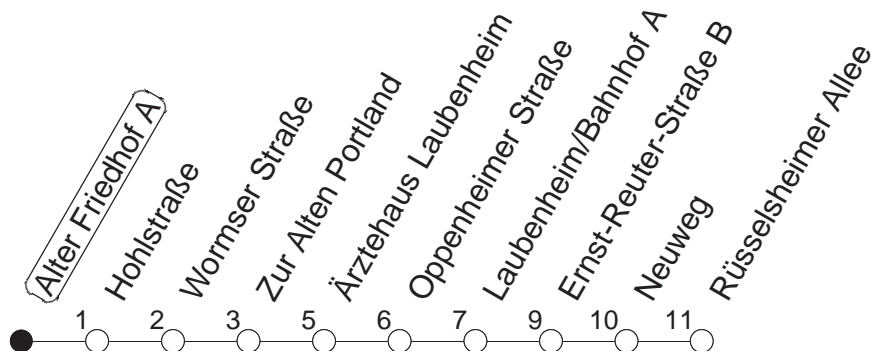

92

Haltestelle : **Alter Friedhof A**

Fahrtrichtung : **LAUBENHEIM/RÜSSELSHEIMER ALLEE**

Fahrplanjahr 2019 / Fahrzeitangabe in Minuten

	Montag bis Donnerstag	Freitag	Samstag	Sonn-/Feiertag
Std.	Minuten	Minuten	Minuten	Minuten
4			14	14
5			14	14
6				14
7				14
8				
9				
10				
11				
12				
13				
14				
15				
16				
17				
18				
19				
20				
21				
22				
23				
0	14			14
1	14	14	14	14
2		14	14	
3		14	14	

Wenn Dienstag bis Freitag ein Feiertag ist, so gilt am Tag davor der Freitagsfahrplan.

Weitere Infos im Verkehrs Center Mainz (Tel. 0 61 31 - 12 77 77) und unter www.mainzer-mobilitaet.de