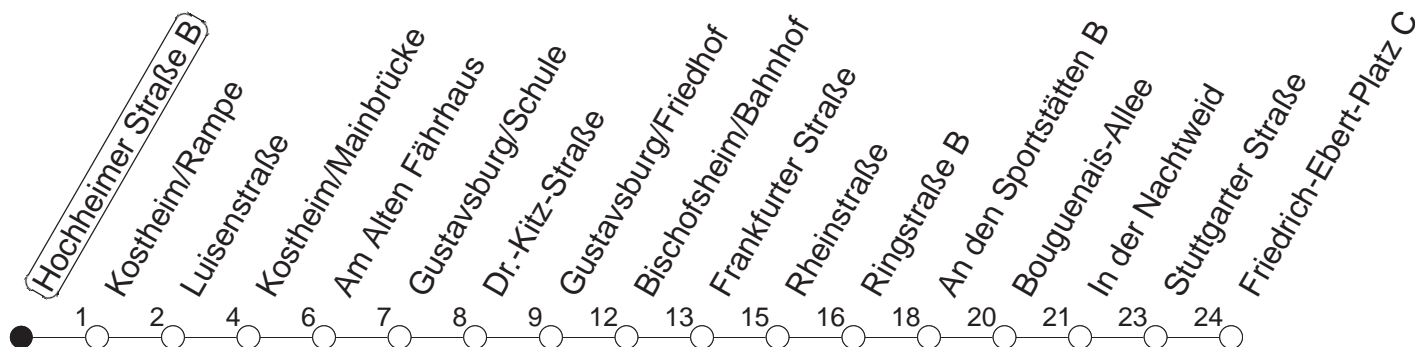

54

Haltestelle : **Hochheimer Straße B**

Fahrtrichtung : **GINSHEIM/FRIEDRICH-EBERT-PLATZ**

Fahrplanjahr 2019 / Fahrzeitangabe in Minuten

	Mo.-Fr. (Normalfahrplan)	Mo.-Fr. (Weihn.-/Sommerfer.)	Samstag	Sonn-/Feiertag
Std.	Minuten	Minuten	Minuten	Minuten
4	26	26		
5	02 32	02 32		
6	02 19 39 58	02 19 58	59	
7	18 38 58	18 38	29 59	
8	18 38 58	06 36	29	59
9	18 38	06 36	06 36	29 59
10	06 36	06 36	06 36	29 59
11	06 36	06 36	06 36	29 59
12	06 36 58	06 36	06 36	29 59
13	18 38 58	06 36	06 36	29 59
14	18 38 58	06 36	06 36	29 59
15	18 38 58	06 36	06 36	29 59
16	18 38 58	06 36	06 36	29 59
17	18 38 58	06 36	06 36	29 59
18	18 38	06 36	06 36	29 59
19	06 36	06 36	06 29 59	29 59
20	06 36 59	06 36 59	29 59	29 59
21	29 59	29 59	29 59	29 59
22	29 59	29 59	29 59	29 59
23	29 59 _{fn}	29 59 _{fn}	29 59	29
0	29 _{fn}	29 _{fn}	29	

_{fn} : Nur Nacht Freitag auf Samstag und Nacht vor Feiertag auf den Feiertag

Der Fahrplan "Weihn.-/Sommerferien" gilt von 27.12.18 bis 04.01.19 sowie von 01.07. bis 09.08.19

Weitere Infos im Verkehrs Center Mainz (Tel. 0 61 31 - 12 77 77) und unter www.mainzer-mobilitaet.de