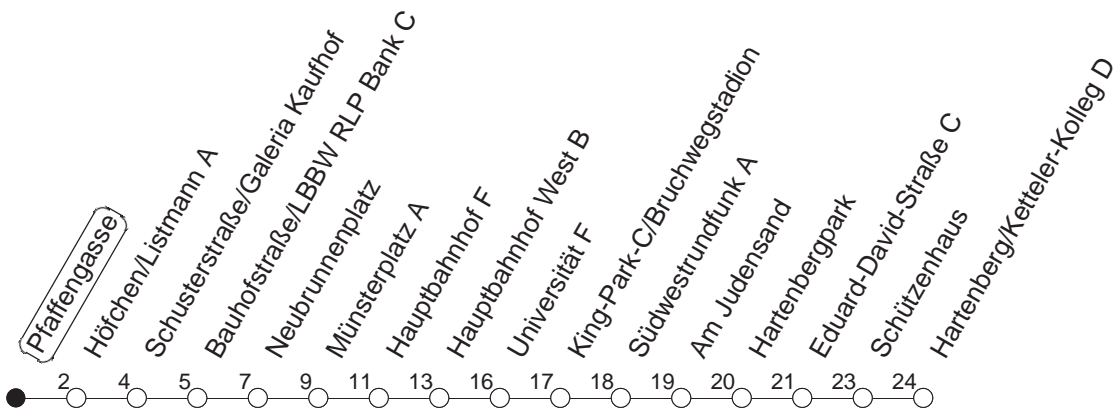

# 65

Haltestelle : **Pfaffengasse**

Fahrtrichtung : **HARTENBERG/KETTELER-KOLLEG**

Fahrplanjahr 2019 / Fahrzeitangabe in Minuten

	Mo.-Fr. (Normalfahrplan)	Mo.-Fr. (Weihn.-/Sommerfer.)	Samstag	Sonn-/Feiertag
Std.	Minuten	Minuten	Minuten	Minuten
<b>5</b>	51	51		
<b>6</b>	20 40	20 45		
<b>7</b>	00 20 35 <sup>Ⓢ</sup> 40	15 45		
<b>8</b>	00 20 40	15 45	15 45	
<b>9</b>	00 20 45	15 45	15 45	
<b>10</b>	15 45	15 45	15 45	
<b>11</b>	15 45	15 45	15 45	
<b>12</b>	15 40	15 45	15 45	
<b>13</b>	00 20 40	15 45	15 45	
<b>14</b>	00 20 40	15 45	15 45	
<b>15</b>	00 20 40	15 45	15 45	
<b>16</b>	00 20 40	15 45	15 45	
<b>17</b>	00 20 40	15 45	15 45	
<b>18</b>	00 20 45	15 45	15 45	
<b>19</b>	15 45	15 45	15 <sub>H</sub> 45 <sub>H</sub>	
<b>20</b>	15	15		

Ⓢ : Nur an Schultagen

H : Nur bis Hauptbahnhof

**Der Fahrplan "Weihn.-/Sommerferien" gilt von 27.12.18 bis 04.01.19 sowie von 01.07. bis 09.08.19**

Weitere Infos im Verkehrs Center Mainz (Tel. 0 61 31 - 12 77 77) und unter [www.mainzer-mobilitaet.de](http://www.mainzer-mobilitaet.de)