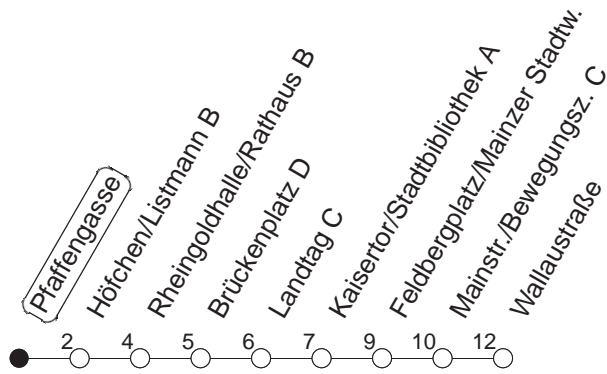

70

Haltestelle : **Pfaffengasse**

Fahrtrichtung : **WALLAUSTRASSE**

Fahrplanjahr 2019 / Fahrzeitangabe in Minuten

	Mo.-Fr. (Normalfahrplan)	Mo.-Fr. (Weihn.-/Sommerfer.)	Samstag	Sonn-/Feiertag
Std.	Minuten	Minuten	Minuten	Minuten
6	10 30	10 30		
7	00 25 40 [Ⓢ] 55	00 30	15 45	
8	25 35	00 30	15	
9	00 30	00 30	00 30	45
10	00 30	00 30	00 30	15 45
11	00 30	00 30	00 30	15 45
12	00 30	00 30	00 30	15 45
13	00 30	00 30	00 30	15 45
14	00 30	00 30	00 30	15 45
15	00 30	00 30	00 30	15 45
16	00 05 [Ⓢ] 30 50 [Ⓢ]	00 30	00 30	15 45
17	00 10 [Ⓢ] 30	00 30	00 30	15 45
18	00 30	00 30	00 30	15 45
19	00 30	00 30	00 30	15 45
20	00 30	00 30	15 45	15 45
21	15 45	15 45	15 45	15 45
22	15 45	15 45	15 45	15 45
23	15 45	15 45	15 45	15 45

Ⓢ : Nur an Schultagen

Der Fahrplan "Weihn.-/Sommerferien" gilt von 27.12.18 bis 04.01.19 sowie von 01.07. bis 09.08.19

Weitere Infos im Verkehrs Center Mainz (Tel. 0 61 31 - 12 77 77) und unter www.mainzer-mobilitaet.de