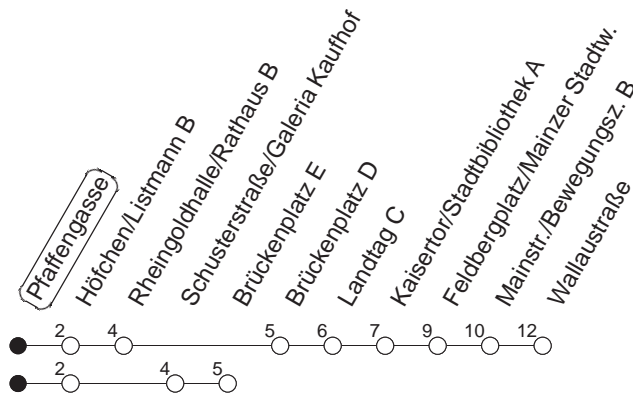

71

Haltestelle : **Pfaffengasse**

Fahrtrichtung : **BRÜCKENPLATZ**

Fahrplanjahr 2019 / Fahrzeitangabe in Minuten

	Mo.-Fr. (Normalfahrplan)	Mo.-Fr. (Weihn.-/Sommerfer.)	Samstag	Sonn-/Feiertag
Std.	Minuten	Minuten	Minuten	Minuten
5	43 _w	43 _w		
6	45 _w	45 _w		
7	15 _w 35 45 _w	15 _w 45 _w		
8	05 _w 15 45	15 _w 45	45	
9	15 45	15 45	15 45	
10	15 45	15 45	15 45	
11	15 45	15 45	15 45	
12	15 45	15 _w 45 _w	15 45	
13	15 45 _w	15 _w 45 _w	15 45	
14	15 45	15 45	15 _w 45 _w	
15	15 45	15 45	15 _w 45 _w	
16	15 45	15 45	15 45	
17	15 45	15 45	15 45	
18	15 45	15 45	15 45	
19	15 45	15 45	15 _w 45 _w	
20	15 _w 45 _w	15 _w 45 _w		

w : Ab Höfchen weiter über Rheingoldhalle bis Wallaustraße

Der Fahrplan "Weihn.-/Sommerferien" gilt von 27.12.18 bis 04.01.19 sowie von 01.07. bis 09.08.19
Weitere Infos im Verkehrs Center Mainz (Tel. 0 61 31 - 12 77 77) und unter www.mainzer-mobilitaet.de