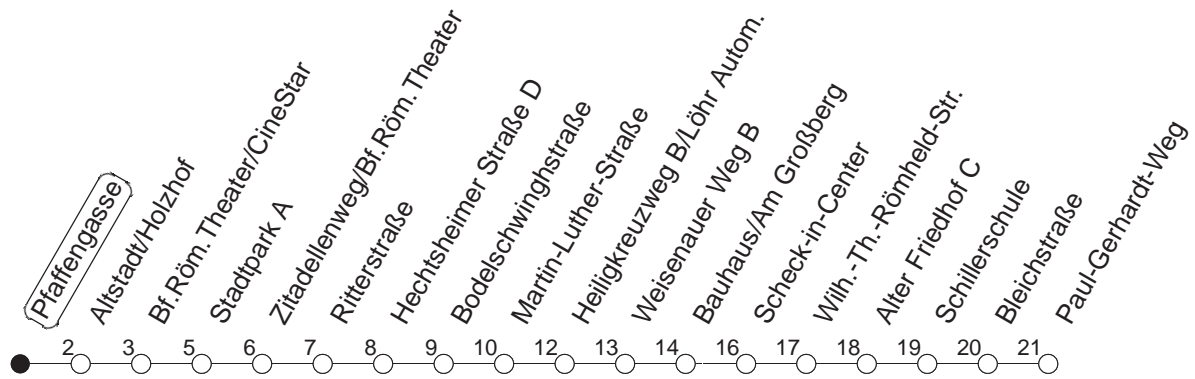

65

Haltestelle : **Pfaffengasse**

Fahrtrichtung : **WEISENAU/PAUL-GERHARDT-WEG**

Fahrplanjahr 2019 / Fahrzeitangabe in Minuten

	Mo.-Fr. (Normalfahrplan)	Mo.-Fr. (Weihn.-/Sommerfer.)	Samstag	Sonn-/Feiertag
Std.	Minuten	Minuten	Minuten	Minuten
5	09 39	09 39		
6	11 29 49	19 44		
7	09 29 49	14 44	34	
8	09 29 49	14 44	04 34 44	
9	14 44	14 44	14 44	
10	14 44	14 44	14 44	
11	14 44	14 44	14 44	
12	09 29 49	14 44	14 44	
13	09 29 49	14 44	14 44	
14	09 29 49	14 44	14 44	
15	09 29 49	14 44	14 44	
16	09 29 49	14 44	14 44	
17	09 29 49	14 44	14 44	
18	09 29 49	14 44	14 44	
19	14 44	14 44		
20	14	14		

Der Fahrplan "Weihn.-/Sommerferien" gilt von 27.12.18 bis 04.01.19 sowie von 01.07. bis 09.08.19
 Weitere Infos im Verkehrs Center Mainz (Tel. 0 61 31 - 12 77 77) und unter www.mainzer-mobilitaet.de