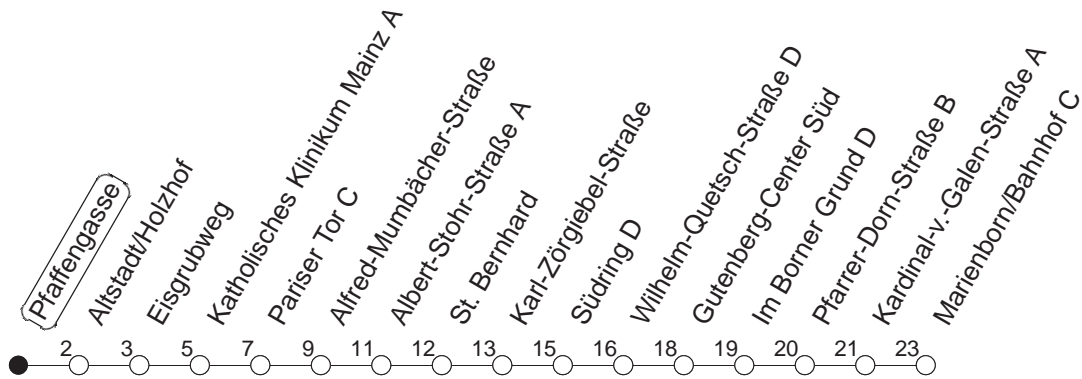

70

Haltestelle : **Pfaffengasse**

Fahrtrichtung : **MARIENBORN/BAHNHOF**

Fahrplanjahr 2019 / Fahrzeitangabe in Minuten

	Mo.-Fr. (Normalfahrplan)	Mo.-Fr. (Weihn.-/Sommerfer.)	Samstag	Sonn-/Feiertag
Std.	Minuten	Minuten	Minuten	Minuten
5	28	28		
6	30	30		
7	05 37 50 ^κ 57	05 35 57	15	
8	27 57	27 57	00 30	
9	27 57	27 57	00 27 57	25
10	27 57	27 57	27 57	15 45
11	27 57	27 57	27 57	15 45
12	27 57	27 57	27 57	15 45
13	27 57	27 57	27 57	15 45
14	27 57	27 57	27 57	15 45
15	17 ^κ 27 47 57	27 57	27 57	15 45
16	17 27 47 57	27 57	27 57	15 45
17	17 27 47 57	27 57	27 57	15 45
18	27 57	27 57	27 57	15 45
19	27 57	27 57	27 45	15 45
20	27 45	27 45	15 45	15 45
21	15 45	15 45	15 45	15 45
22	15 45	15 45	15 45	15 45
23	15 45	15 45	15 45	15 45

κ : Nur bis Kardinal-v.-Galen-Straße

© : Nur an Schultagen

Der Fahrplan "Weihn.-/Sommerferien" gilt von 27.12.18 bis 04.01.19 sowie von 01.07. bis 09.08.19

Weitere Infos im Verkehrs Center Mainz (Tel. 0 61 31 - 12 77 77) und unter www.mainzer-mobilitaet.de