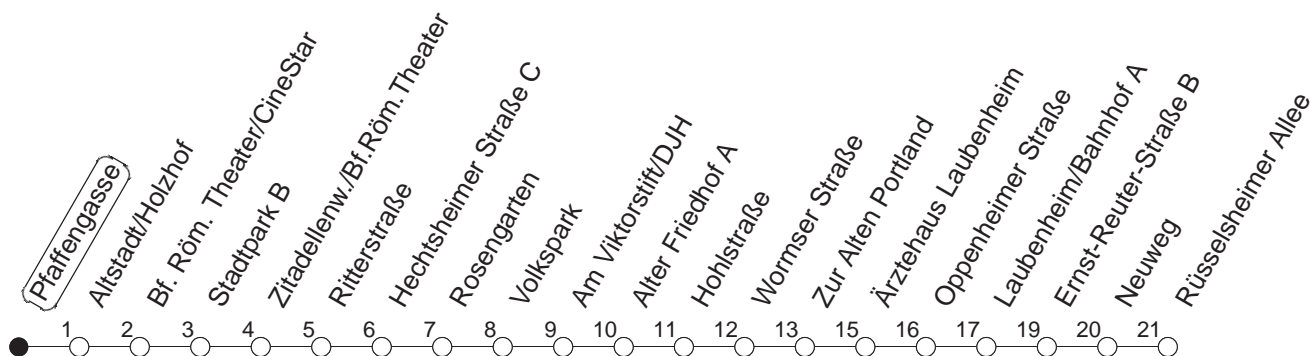

# 92

Haltestelle : **Pfaffengasse**

Fahrtrichtung : **LAUBENHEIM/RÜSSELSHEIMER ALLEE**

Fahrplanjahr 2019 / Fahrzeitangabe in Minuten

	Montag bis Donnerstag	Freitag	Samstag	Sonn-/Feiertag
<b>Std.</b>	<b>Minuten</b>	<b>Minuten</b>	<b>Minuten</b>	<b>Minuten</b>
4			04	04
5			04	04
6				04
7				04
8				
9				
10				
11				
12				
13				
14				
15				
16				
17				
18				
19				
20				
21				
22				
23				
0	04			04
1	04	04	04	04
2		04	04	
3		04	04	

**Wenn Dienstag bis Freitag ein Feiertag ist, so gilt am Tag davor der Freitagsfahrplan.**

Weitere Infos im Verkehrs Center Mainz (Tel. 0 61 31 - 12 77 77) und unter [www.mainzer-mobilitaet.de](http://www.mainzer-mobilitaet.de)