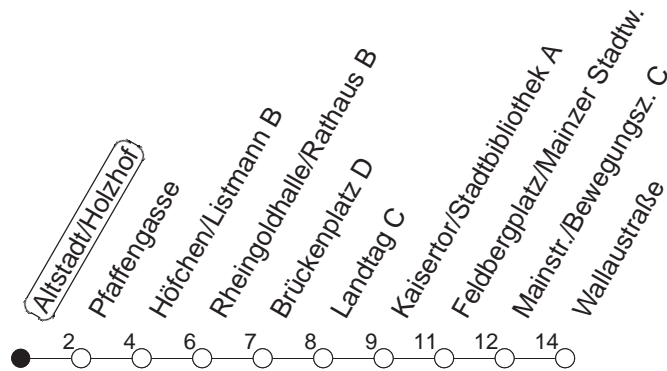

70

Haltestelle : **Altstadt/Holzhof**

Fahrtrichtung : **WALLAUSTRASSE**

Fahrplanjahr 2019 / Fahrzeitangabe in Minuten

	Mo.-Fr. (Normalfahrplan)				Mo.-Fr. (Weihn.-/Sommerfer.)			Samstag		Sonn-/Feiertag	
Std.	Minuten				Minuten			Minuten		Minuten	
6	08	28	58		08	28	58				
7	23	38 [Ⓢ]	53		28	58		13	43		
8	23	33	58		28	58		13	58		
9	28	58			28	58		28	58	43	
10	28	58			28	58		28	58	13	43
11	28	58			28	58		28	58	13	43
12	28	58			28	58		28	58	13	43
13	28	58			28	58		28	58	13	43
14	28	58			28	58		28	58	13	43
15	28	58			28	58		28	58	13	43
16	03 [Ⓢ]	28	48 [Ⓢ]	58	28	58		28	58	13	43
17	08 [Ⓢ]	28	58		28	58		28	58	13	43
18	28	58			28	58		28	58	13	43
19	28	58			28	58		28		13	43
20	28				28			13	43	13	43
21	13	43			13	43		13	43	13	43
22	13	43			13	43		13	43	13	43
23	13	43			13	43		13	43	13	43

Ⓢ : Nur an Schultagen

Der Fahrplan "Weihn.-/Sommerferien" gilt von 27.12.18 bis 04.01.19 sowie von 01.07. bis 09.08.19

Weitere Infos im Verkehrs Center Mainz (Tel. 0 61 31 - 12 77 77) und unter www.mainzer-mobilitaet.de