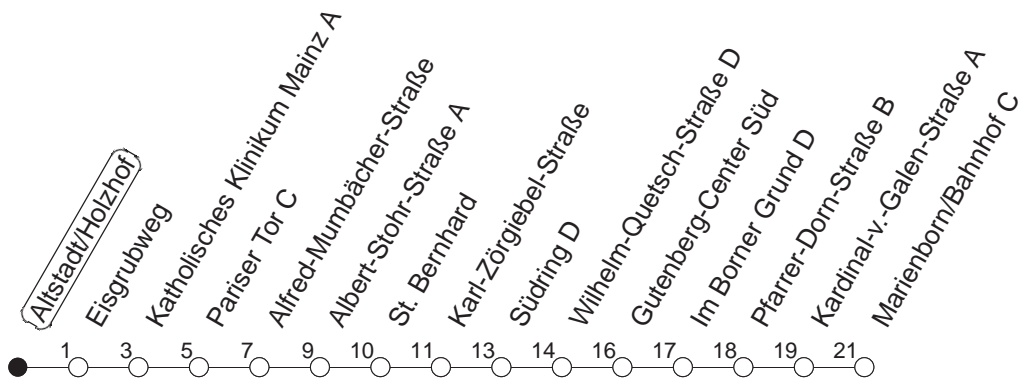

70

Haltestelle : **Altstadt/Holzhof**

Fahrtrichtung : **MARIENBORN/BAHNHOF**

Fahrplanjahr 2019 / Fahrzeitangabe in Minuten

	Mo.-Fr. (Normalfahrplan)	Mo.-Fr. (Weihn.-/Sommerfer.)	Samstag	Sonn-/Feiertag
Std.	Minuten	Minuten	Minuten	Minuten
5	29	29		
6	31	31		
7	06 39 52 _k 59	06 37 59	16	
8	29 59	29 59	01 31	
9	29 59	29 59	01 29 59	26
10	29 59	29 59	29 59	16 46
11	29 59	29 59	29 59	16 46
12	29 59	29 59	29 59	16 46
13	29 59	29 59	29 59	16 46
14	29 59	29 59	29 59	16 46
15	19 _k 29 49 59	29 59	29 59	16 46
16	19 29 49 59	29 59	29 59	16 46
17	19 29 49 59	29 59	29 59	16 46
18	29 59	29 59	29 59	16 46
19	29 59	29 59	29 46	16 46
20	29 46	29 46	16 46	16 46
21	16 46	16 46	16 46	16 46
22	16 46	16 46	16 46	16 46
23	16 46	16 46	16 46	16 46

_k : Nur bis Kardinal-v.-Galen-Straße

© : Nur an Schultagen

Der Fahrplan "Weihn.-/Sommerferien" gilt von 27.12.18 bis 04.01.19 sowie von 01.07. bis 09.08.19

Weitere Infos im Verkehrs Center Mainz (Tel. 0 61 31 - 12 77 77) und unter www.mainzer-mobilitaet.de