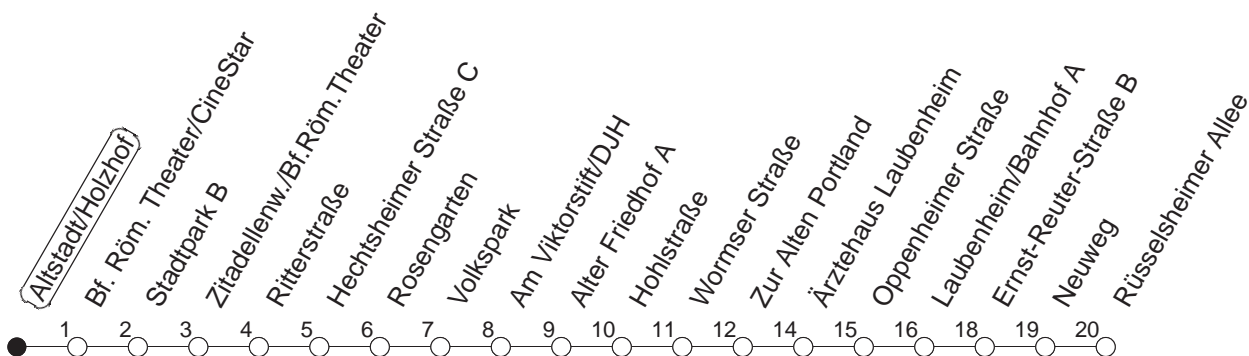

# 92

Haltestelle : **Altstadt/Holzhof**

Fahrtrichtung : **LAUBENHEIM/RÜSSELSHEIMER ALLEE**

Fahrplanjahr 2019 / Fahrzeitangabe in Minuten

	Montag bis Donnerstag	Freitag	Samstag	Sonn-/Feiertag
Std.	Minuten	Minuten	Minuten	Minuten
4			05	05
5			05	05
6				05
7				05
8				
9				
10				
11				
12				
13				
14				
15				
16				
17				
18				
19				
20				
21				
22				
23				
0	05			05
1	05	05	05	05
2		05	05	
3		05	05	

**Wenn Dienstag bis Freitag ein Feiertag ist, so gilt am Tag davor der Freitagsfahrplan.**

Weitere Infos im Verkehrs Center Mainz (Tel. 0 61 31 - 12 77 77) und unter [www.mainzer-mobilitaet.de](http://www.mainzer-mobilitaet.de)