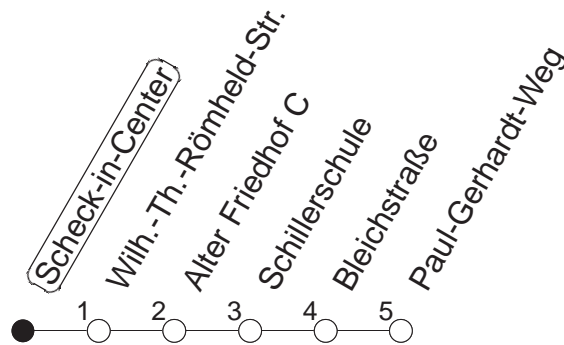

65

Haltestelle : **Scheck-in-Center**

Fahrtrichtung : **WEISENAU/PAUL-GERHARDT-WEG**

Fahrplanjahr 2019 / Fahrzeitangabe in Minuten

	Mo.-Fr. (Normalfahrplan)			Mo.-Fr. (Weihn.-/Sommerfer.)		Samstag		Sonn-/Feiertag
Std.	Minuten			Minuten		Minuten		Minuten
5	21	51		21	51			
6	24	45		32				
7	05	25	45	00	30	47		
8	05	25	45	00	30	17	47	
9	05	30		00	30	00	30	
10	00	30		00	30	00	30	
11	00	30		00	30	00	30	
12	00	26	46	00	30	00	30	
13	06	26	46	00	30	00	30	
14	06	26	46	00	30	00	30	
15	06	26	46	00	30	00	30	
16	06	26	46	00	30	00	30	
17	06	26	46	00	30	00	30	
18	06	26	46	00	30	00	30	
19	06	30		00	30	00		
20	00	30		00	30			

Der Fahrplan "Weihn.-/Sommerferien" gilt von 27.12.18 bis 04.01.19 sowie von 01.07. bis 09.08.19
 Weitere Infos im Verkehrs Center Mainz (Tel. 0 61 31 - 12 77 77) und unter www.mainzer-mobilitaet.de