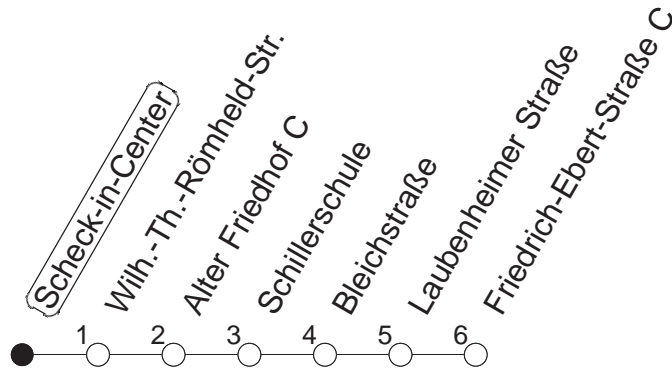

90

Haltestelle : **Scheck-in-Center**

Fahrtrichtung : **WEISENAU/FRIEDRICH-EBERT-STR.**

Fahrplanjahr 2019 / Fahrzeitangabe in Minuten

	Montag bis Donnerstag	Freitag	Samstag	Sonn-/Feiertag
Std.	Minuten	Minuten	Minuten	Minuten
4			19	19
5			19	19
6				19
7				19
8				
9				
10				
11				
12				
13				
14				
15				
16				
17				
18				
19				
20				
21				
22				
23				
0	23			23
1	23	23	23	23
2		23	23	
3		23	23	

Wenn Dienstag bis Freitag ein Feiertag ist, so gilt am Tag davor der Freitagsfahrplan.
Weitere Infos im Verkehrs Center Mainz (Tel. 0 61 31 - 12 77 77) und unter www.mainzer-mobilitaet.de