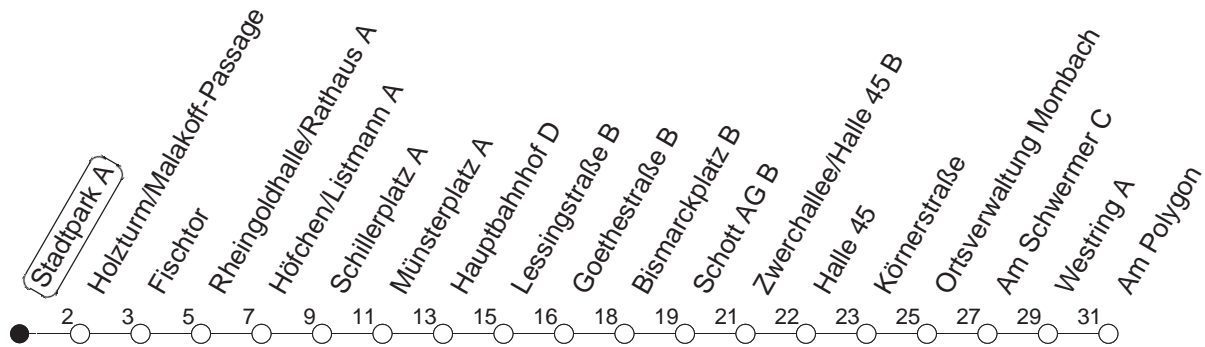

60

Haltestelle : **Stadtpark A**

Fahrtrichtung : **MOMBACH/AM POLYGON**

Fahrplanjahr 2019 / Fahrzeitangabe in Minuten

	Mo.-Fr. (Normalfahrplan)	Mo.-Fr. (Weihn.-/Sommerfer.)	Samstag	Sonn-/Feiertag
Std.	Minuten	Minuten	Minuten	Minuten
5	05 59	05 59		
6	19 39 59	20 50	49	
7	15 ^{DZ} 19 31 ^p 39 59	20 50	19 49	
8	19 39 59	20 50	19 50	
9	20 50	20 50	20 50	04
10	20 50	20 50	20 50	04
11	20 50	20 50	20 50	04 49
12	19 39 59	20 50	20 50	19 49
13	19 39 59	20 50	20 50	19 49
14	19 39 59	20 50	20 50	19 49
15	19 39 59	20 50	20 50	19 49
16	19 39 59	20 50	20 50	19 49
17	19 39 59	20 50	20 50	19 49
18	19 39 59	20 50	20 50	19 49
19	20 50	20 50	19 49	19 49
20	20 49 ^a	20 49 ^a	19 49 ^a	19 49 ^a
21	19 ^a 49 ^a	19 ^a 49 ^a	19 ^a 49 ^a	19 ^a 49 ^a
22	19 ^a 49 ^a	19 ^a 49 ^a	19 ^a 49 ^a	19 ^a 49 ^a
23	04 ^B 19 ^a 50 ^{kmd} 50 ^{afn}	04 ^B 19 ^a 50 ^{kmd} 50 ^{afn}	04 ^B 19 ^a 50 ^a	04 ^B 19 ^a 50 ^k
0	20 ^{afn} 50 ^{kfn}	20 ^{afn} 50 ^{kfn}	20 ^a 50 ^k	

DZ : Ab Hauptbahnhof weiter zum Berufsschulzentrum
 ☉ : Nur an Schultagen
 p : Ab Stadtpark über Altstadt/Holzthof - Pfaffengasse - Höfchen - Hindenburgplatz nach Hauptbahnhof
 a : Über Am Lemmchen
 B : Nur bis Bismarckplatz

k : Ab Fischtor über Kaisertor/Stadtbibliothek bis Straßenbahnamt
 md : Nur Montag - Donnerstag, nicht in den Nächten vor Feiertagen
 fn : Nur Nacht Freitag auf Samstag und Nacht vor Feiertag auf den Feiertag

Der Fahrplan "Weihn.-/Sommerferien" gilt von 27.12.18 bis 04.01.19 sowie von 01.07. bis 09.08.19

Weitere Infos im Verkehrs Center Mainz (Tel. 0 61 31 - 12 77 77) und unter www.mainzer-mobilitaet.de