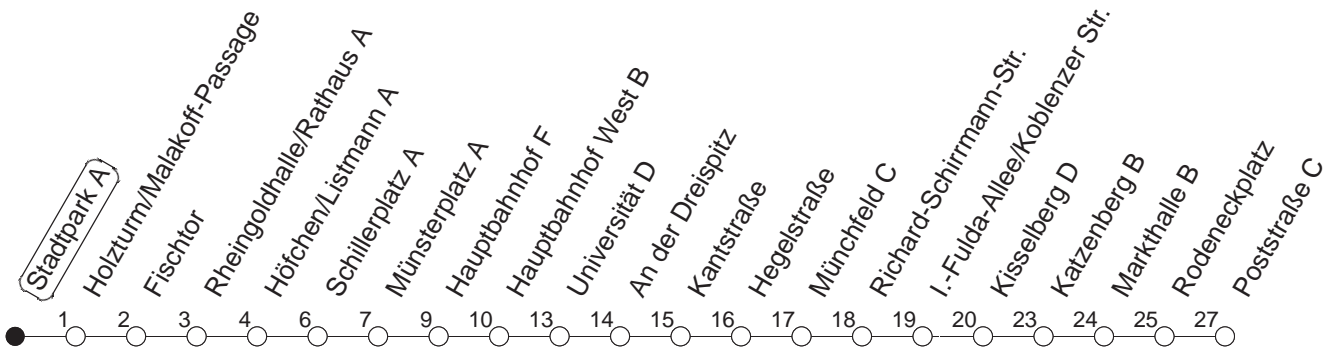

90

Haltestelle : **Stadtpark A**

Fahrtrichtung : **FINTHEN/POSTSTRASSE**

Fahrplanjahr 2019 / Fahrzeitangabe in Minuten

	Montag bis Donnerstag	Freitag	Samstag	Sonn-/Feiertag
Std.	Minuten	Minuten	Minuten	Minuten
4			43	43
5			43	43
6				43
7				43
8				
9				
10				
11				
12				
13				
14				
15				
16				
17				
18				
19				
20				
21				
22				
23	43			43
0	43	43	43	43
1	43 _H	43	43	43 _H
2		43	43	
3		43 _H	43 _H	

H : Nur bis Hauptbahnhof

Wenn Dienstag bis Freitag ein Feiertag ist, so gilt am Tag davor der Freitagsfahrplan.
 Weitere Infos im Verkehrs Center Mainz (Tel. 0 61 31 - 12 77 77) und unter www.mainzer-mobilitaet.de