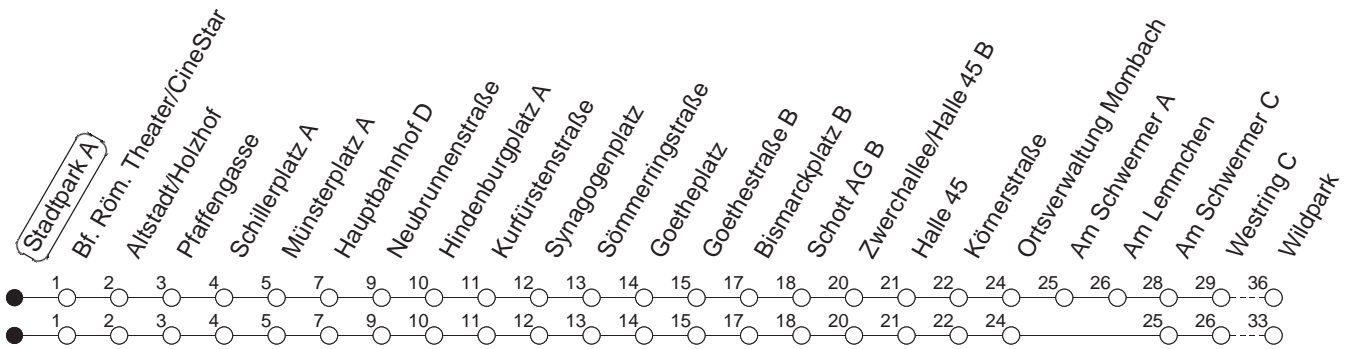

# 92

Haltestelle : **Stadtpark A**

Fahrtrichtung : **GONSENHEIM/WILDPARK**

Fahrplanjahr 2019 / Fahrzeitangabe in Minuten

	Montag bis Donnerstag	Freitag	Samstag	Sonn-/Feiertag
Std.	Minuten	Minuten	Minuten	Minuten
4			47 <sub>c</sub>	47 <sub>c</sub>
5			47 <sub>H</sub>	47 <sub>c</sub>
6				47 <sub>c</sub>
7				47 <sub>c</sub>
8				
9				
10				
11				
12				
13				
14				
15				
16				
17				
18				
19				
20				
21				
22				
23	47			47
0	47	47	47	47
1	47 <sub>B</sub>	47	47	47 <sub>B</sub>
2		47	47	
3		47	47	

B : Nur bis Bismarckplatz

H : Nur bis Hauptbahnhof

c : Nicht über Am Lemmchen

**Wenn Dienstag bis Freitag ein Feiertag ist, so gilt am Tag davor der Freitagsfahrplan.**

Weitere Infos im Verkehrs Center Mainz (Tel. 0 61 31 - 12 77 77) und unter [www.mainzer-mobilitaet.de](http://www.mainzer-mobilitaet.de)