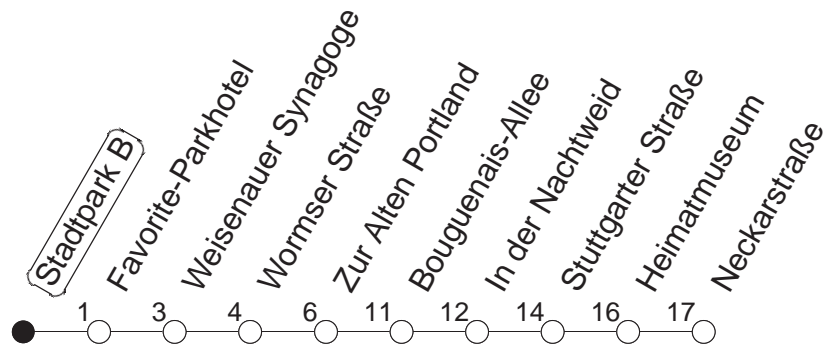

60

Haltestelle : **Stadtpark B**

Fahrtrichtung : **GINSHEIM/NECKARSTRASSE**

Fahrplanjahr 2019 / Fahrzeitangabe in Minuten

	Mo.-Fr. (Normalfahrplan)	Mo.-Fr. (Weihn.-/Sommerfer.)	Samstag	Sonn-/Feiertag
Std.	Minuten	Minuten	Minuten	Minuten
4	01 _F 37	01 _F 37 51 _F	01 _F	01 _F
5	01 _F 11 41	11 41		
6	01 24 47	24	11 51	
7	07 27 47	07 37	21 51	
8	07 27	07 37	36	36
9	07 37	07 37	07 37	21
10	07 37	07 37	07 37	21
11	07 37	07 37	07 37	06 36
12	07 27 47	07 37	07 37	06 36
13	07 27 29 _e ⊙ 47	07 37	07 37	06 36
14	07 27 47	07 37	07 37	06 36
15	07 27 47	07 37	07 37	06 36
16	07 27 47	07 37	07 37	06 36
17	07 27 47	07 37	07 37	06 36
18	07 27 47	07 37	07 37	06 36
19	07 37	07 37	07 36	06 36
20	07 36	07 36	06 36	06 36
21	06 36	06 36	06 36	06 36
22	21	21	21	21
23	21	21	21	21
0	21 _{fn}	21 _{fn}	21	

_F : Nur bis Stuttgarter Straße / Friedrich-Ebert-Platz
_e : Über Laubenheim/Bahnhof - Ernst-Reuter-Straße

⊙ : Nur an Schultagen
_{fn} : Nur Nacht Freitag auf Samstag und Nacht vor Feiertag auf den Feiertag

Der Fahrplan "Weihn.-/Sommerferien" gilt von 27.12.18 bis 04.01.19 sowie von 01.07. bis 09.08.19
 Weitere Infos im Verkehrs Center Mainz (Tel. 0 61 31 - 12 77 77) und unter www.mainzer-mobilitaet.de