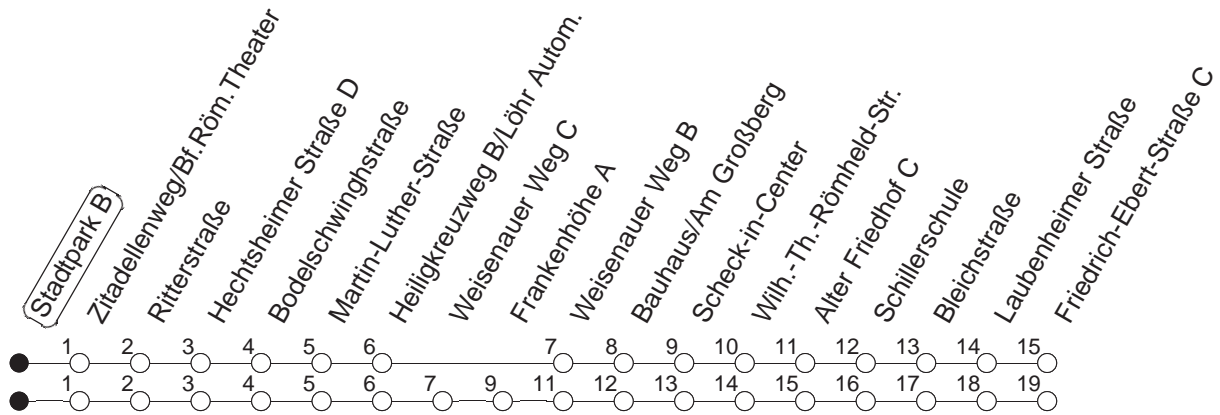

90

Haltestelle : **Stadtpark B**

Fahrtrichtung : **WEISENAU/FRIEDRICH-EBERT-STR.**

Fahrplanjahr 2019 / Fahrzeitangabe in Minuten

	Montag bis Donnerstag	Freitag	Samstag	Sonn-/Feiertag
Std.	Minuten	Minuten	Minuten	Minuten
4			10 _f	10 _f
5			10 _f	10 _f
6				10 _f
7				10 _f
8				
9				
10				
11				
12				
13				
14				
15				
16				
17				
18				
19				
20				
21				
22				
23				
0	10			10
1	10	10	10	10
2		10	10	
3		10	10	

f : Nicht über Frankenhöhe

Wenn Dienstag bis Freitag ein Feiertag ist, so gilt am Tag davor der Freitagsfahrplan.
 Weitere Infos im Verkehrs Center Mainz (Tel. 0 61 31 - 12 77 77) und unter www.mainzer-mobilitaet.de