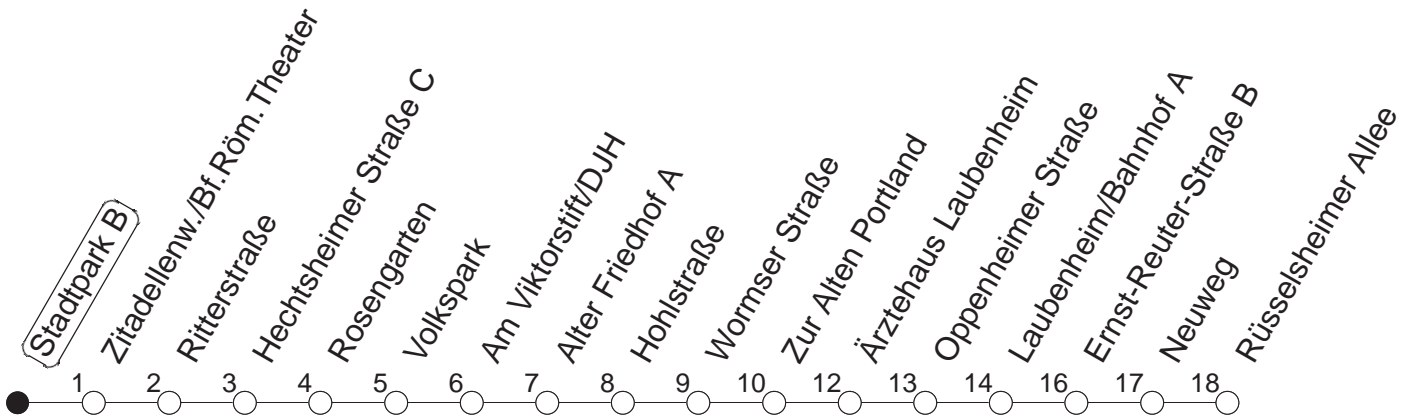

92

Haltestelle : **Stadtpark B**

Fahrtrichtung : **LAUBENHEIM/RÜSSELSHEIMER ALLEE**

Fahrplanjahr 2019 / Fahrzeitangabe in Minuten

	Montag bis Donnerstag	Freitag	Samstag	Sonn-/Feiertag
Std.	Minuten	Minuten	Minuten	Minuten
4			07	07
5			07	07
6				07
7				07
8				
9				
10				
11				
12				
13				
14				
15				
16				
17				
18				
19				
20				
21				
22				
23				
0	07			07
1	07	07	07	07
2		07	07	
3		07	07	

Wenn Dienstag bis Freitag ein Feiertag ist, so gilt am Tag davor der Freitagsfahrplan.
 Weitere Infos im Verkehrs Center Mainz (Tel. 0 61 31 - 12 77 77) und unter www.mainzer-mobilitaet.de