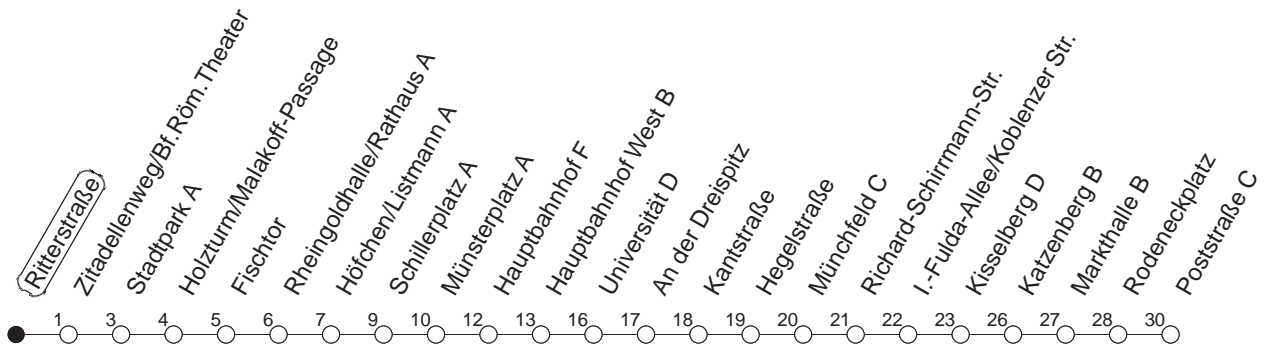

# 90

Haltestelle : **Ritterstraße**

Fahrtrichtung : **FINTHEN/POSTSTRASSE**

Fahrplanjahr 2019 / Fahrzeitangabe in Minuten

	Montag bis Donnerstag	Freitag	Samstag	Sonn-/Feiertag
Std.	Minuten	Minuten	Minuten	Minuten
4			40	40
5			40	40
6				40
7				40
8				
9				
10				
11				
12				
13				
14				
15				
16				
17				
18				
19				
20				
21				
22				
23	40			40
0	40	40	40	40
1	40 <sub>H</sub>	40	40	40 <sub>H</sub>
2		40	40	
3		40 <sub>H</sub>	40 <sub>H</sub>	

H : Nur bis Hauptbahnhof

**Wenn Dienstag bis Freitag ein Feiertag ist, so gilt am Tag davor der Freitagsfahrplan.**  
Weitere Infos im Verkehrs Center Mainz (Tel. 0 61 31 - 12 77 77) und unter [www.mainzer-mobilitaet.de](http://www.mainzer-mobilitaet.de)