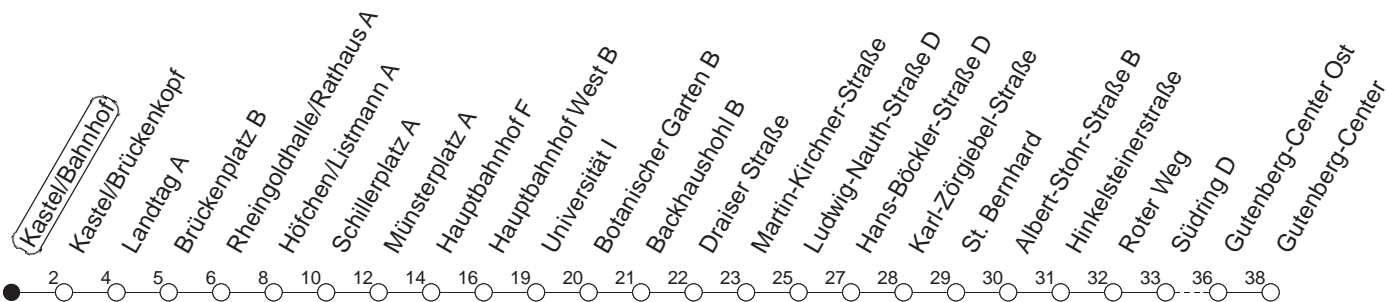

# 57

Haltestelle : **Kastel/Bahnhof**

Fahrtrichtung : **BRETZENHEIM/GUTENBERG-CENTER**

Fahrplanjahr 2019 / Fahrzeitangabe in Minuten

	Mo.-Fr. (Normalfahrplan)	Mo.-Fr. (Weihn.-/Sommerfer.)	Samstag	Sonn-/Feiertag
Std.	Minuten	Minuten	Minuten	Minuten
<b>5</b>	39 <sub>B</sub>	39 <sub>B</sub>		
<b>6</b>	09 <sub>B</sub> 34 <sub>B</sub> 54 <sub>B</sub>	09 <sub>B</sub> 39 <sub>B</sub>		
<b>7</b>	14 <sub>B</sub> 34 <sub>B</sub> 54 <sub>B</sub>	09 <sub>B</sub> 39 <sub>B</sub>		
<b>8</b>	14 <sub>B</sub> 34 <sub>B</sub> 54 <sub>B</sub>	12 <sub>B</sub> 42 <sub>B</sub>	12 <sub>B</sub> 42 <sub>B</sub>	
<b>9</b>	14 42	12 42	12 42	
<b>10</b>	12 42	12 42	12 42	
<b>11</b>	12 42	12 42	12 42	
<b>12</b>	12 42	12 42	12 42	
<b>13</b>	12 34 54	12 42	12 42	
<b>14</b>	14 34 54	12 42	12 42	
<b>15</b>	14 34 54	12 42	12 42	
<b>16</b>	14 34 54	12 42	12 42	
<b>17</b>	14 34 54	12 42	12 42	
<b>18</b>	18 42	12 42	12 42	
<b>19</b>	12 42 <sub>B</sub>	12 42 <sub>B</sub>	09 39 <sub>B</sub>	
<b>20</b>	19 <sub>B</sub> 49 <sub>B</sub>	19 <sub>B</sub> 49 <sub>B</sub>		
<b>21</b>	19 <sub>B</sub>	19 <sub>B</sub>		

B : Nur bis Südring

**Der Fahrplan "Weihn.-/Sommerferien" gilt von 27.12.18 bis 04.01.19 sowie von 01.07. bis 09.08.19**  
Weitere Infos im Verkehrs Center Mainz (Tel. 0 61 31 - 12 77 77) und unter [www.mainzer-mobilitaet.de](http://www.mainzer-mobilitaet.de)