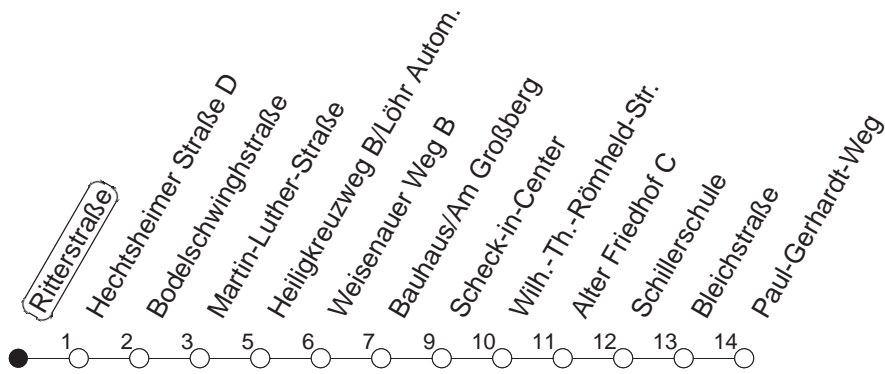

65

Haltestelle : **Ritterstraße**

Fahrtrichtung : **WEISENAU/PAUL-GERHARDT-WEG**

Fahrplanjahr 2019 / Fahrzeitangabe in Minuten

	Mo.-Fr. (Normalfahrplan)	Mo.-Fr. (Weihn.-/Sommerfer.)	Samstag	Sonn-/Feiertag
Std.	Minuten	Minuten	Minuten	Minuten
5	14 44	14 44		
6	17 36 56	25 51		
7	16 36 56	21 51	40	
8	16 36 56	21 51	10 40 51	
9	21 51	21 51	21 51	
10	21 51	21 51	21 51	
11	21 51	21 51	21 51	
12	17 37 57	21 51	21 51	
13	17 37 57	21 51	21 51	
14	17 37 57	21 51	21 51	
15	17 37 57	21 51	21 51	
16	17 37 57	21 51	21 51	
17	17 37 57	21 51	21 51	
18	17 37 57	21 51	21 51	
19	21 51	21 51		
20	21	21		

Der Fahrplan "Weihn.-/Sommerferien" gilt von 27.12.18 bis 04.01.19 sowie von 01.07. bis 09.08.19
 Weitere Infos im Verkehrs Center Mainz (Tel. 0 61 31 - 12 77 77) und unter www.mainzer-mobilitaet.de