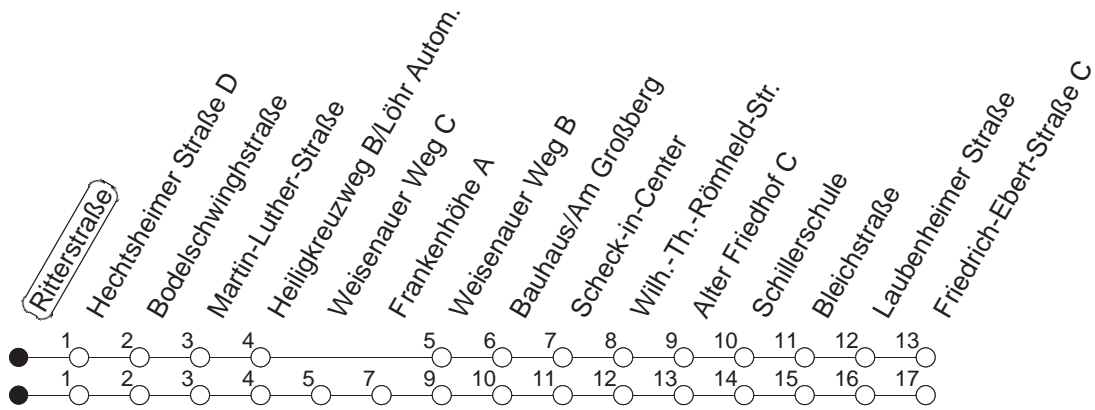

90

Haltestelle : **Ritterstraße**

Fahrtrichtung : **WEISENAU/FRIEDRICH-EBERT-STR.**

Fahrplanjahr 2019 / Fahrzeitangabe in Minuten

	Montag bis Donnerstag	Freitag	Samstag	Sonn-/Feiertag
Std.	Minuten	Minuten	Minuten	Minuten
4			12 _f	12 _f
5			12 _f	12 _f
6				12 _f
7				12 _f
8				
9				
10				
11				
12				
13				
14				
15				
16				
17				
18				
19				
20				
21				
22				
23				
0	12			12
1	12	12	12	12
2		12	12	
3		12	12	

f : Nicht über Frankenhöhe

Wenn Dienstag bis Freitag ein Feiertag ist, so gilt am Tag davor der Freitagsfahrplan.
 Weitere Infos im Verkehrs Center Mainz (Tel. 0 61 31 - 12 77 77) und unter www.mainzer-mobilitaet.de