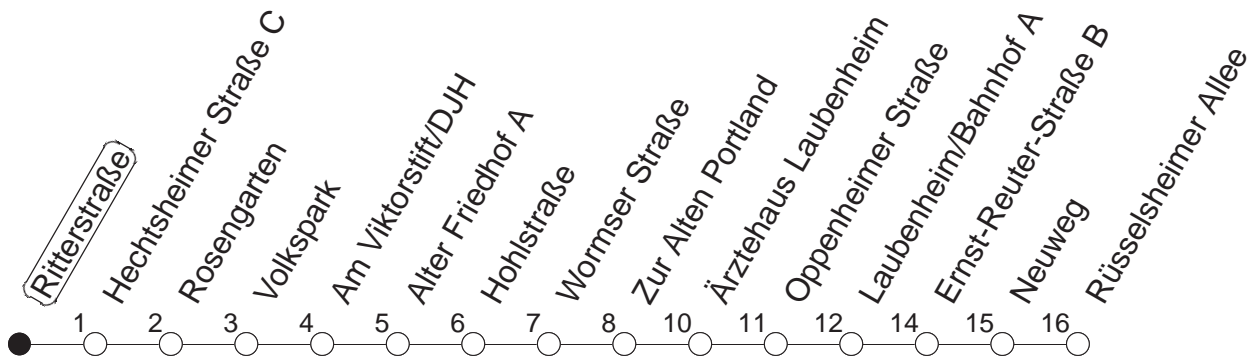

92

Haltestelle : **Ritterstraße**

Fahrtrichtung : **LAUBENHEIM/RÜSSELSHEIMER ALLEE**

Fahrplanjahr 2019 / Fahrzeitangabe in Minuten

	Montag bis Donnerstag	Freitag	Samstag	Sonn-/Feiertag
Std.	Minuten	Minuten	Minuten	Minuten
4			09	09
5			09	09
6				09
7				09
8				
9				
10				
11				
12				
13				
14				
15				
16				
17				
18				
19				
20				
21				
22				
23				
0	09			09
1	09	09	09	09
2		09	09	
3		09	09	

Wenn Dienstag bis Freitag ein Feiertag ist, so gilt am Tag davor der Freitagsfahrplan.
 Weitere Infos im Verkehrs Center Mainz (Tel. 0 61 31 - 12 77 77) und unter www.mainzer-mobilitaet.de