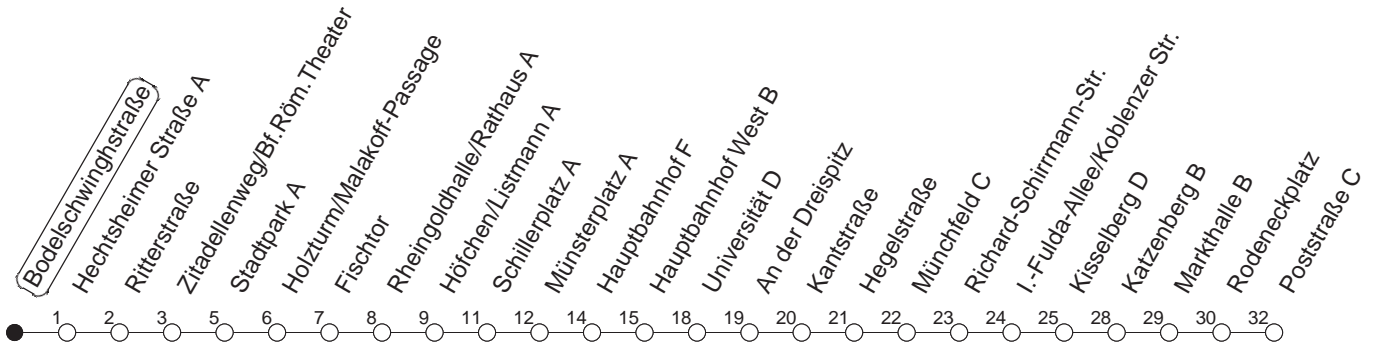

90

Haltestelle : **Bodelschwingstraße**

Fahrtrichtung : **FINTHEN/POSTSTRASSE**

Fahrplanjahr 2019 / Fahrzeitangabe in Minuten

	Montag bis Donnerstag	Freitag	Samstag	Sonn-/Feiertag
Std.	Minuten	Minuten	Minuten	Minuten
4			38	38
5			38	38
6				38
7				38
8				
9				
10				
11				
12				
13				
14				
15				
16				
17				
18				
19				
20				
21				
22				
23	38			38
0	38	38	38	38
1	38 ^H	38	38	38 ^H
2		38	38	
3		38 ^H	38 ^H	

H : Nur bis Hauptbahnhof

Wenn Dienstag bis Freitag ein Feiertag ist, so gilt am Tag davor der Freitagsfahrplan.
 Weitere Infos im Verkehrs Center Mainz (Tel. 0 61 31 - 12 77 77) und unter www.mainzer-mobilitaet.de