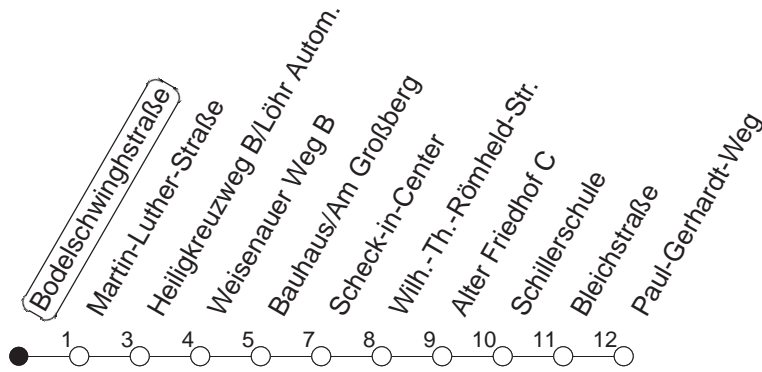

65

Haltestelle : **Bodelschwingstraße**

Fahrtrichtung : **WEISENAU/PAUL-GERHARDT-WEG**

Fahrplanjahr 2019 / Fahrzeitangabe in Minuten

	Mo.-Fr. (Normalfahrplan)	Mo.-Fr. (Weihn./Sommerfer.)	Samstag	Sonn-/Feiertag
Std.	Minuten	Minuten	Minuten	Minuten
5	16 46	16 46		
6	19 38 58	27 53		
7	18 38 58	23 53	42	
8	18 38 58	23 53	12 42 53	
9	23 53	23 53	23 53	
10	23 53	23 53	23 53	
11	23 53	23 53	23 53	
12	19 39 59	23 53	23 53	
13	19 39 59	23 53	23 53	
14	19 39 59	23 53	23 53	
15	19 39 59	23 53	23 53	
16	19 39 59	23 53	23 53	
17	19 39 59	23 53	23 53	
18	19 39 59	23 53	23 53	
19	23 53	23 53		
20	23	23		

Der Fahrplan "Weihn./Sommerferien" gilt von 27.12.18 bis 04.01.19 sowie von 01.07. bis 09.08.19
 Weitere Infos im Verkehrs Center Mainz (Tel. 0 61 31 - 12 77 77) und unter www.mainzer-mobilitaet.de