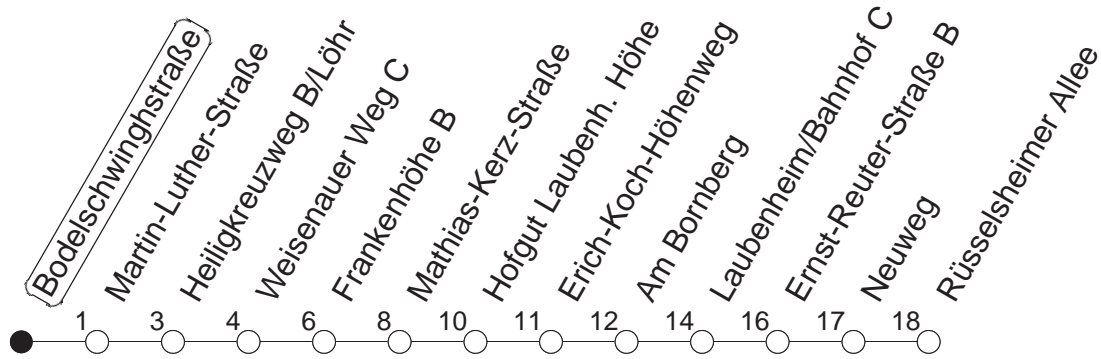

76

Bodelschwinghstraße

BUS

→ Laubenheim/Rüsselsheimer Allee

🕒	Mo.-Fr. (Schule)					Mo.-Fr. (Ferien)					Samstag		Sonn-/Feiertag
6	38	53 _F				38	53 _F						
7	08	23 _F	31 _{Fe}	38	45 _K	53 _F	08	23 _F	38	53 _F			
8	08	23 _F	38	53 _F			08	23 _F	38	53 _F			
9	08	23 _F	38	53 _F			08	23 _F	38	53 _F	08	38	
10	08	23 _F	38	53 _F			08	23 _F	38	53 _F	08	38	
11	08	23 _F	38	53 _F			08	23 _F	38	53 _F	08	38	
12	08 _W	23 _F	38	53 _F			08	23 _F	38	53 _F	08	38	
13	08 _W	23	38	53 _F			08	23 _F	38	53 _F	08	38	
14	08	23 _F	38	53 _F			08	23 _F	38	53 _F	08	38	
15	08	23 _F	38	53 _F			08	23 _F	38	53 _F	08	38	
16	08	23 _F	38	53 _F			08	23 _F	38	53 _F	08	38	
17	08	23 _F	38	53 _F			08	23 _F	38	53 _F	08	38	
18	08	23 _F	38	53 _F			08	23 _F	38	53 _F	08	38	
19	08	23 _F	38				08	23 _F	38				
20	08						08						

F : Nur bis Frankenhöhe

K : Nur bis Heiligkreuzweg

Fe : Ab Frankenhöhe weiter nach Weisenau/Friedrich-Ebert-Straße

W : Zwischen Heiligkreuzweg und Weisenauer Weg über Weisenau/Friedrich-Ebert-Straße

gültig ab: 02.03.20

Ferien in RLP: 23.12.19-06.01.20 / 17.02.-26.02. / 09.04.-17.04. / 22.05. / 12.06 / 06.07.-14.08. / 12.10.-23.10.20

Weitere Infos im Verkehrs Center Mainz (Tel. 0 61 31 - 12 77 77) und www.mainzer-mobilitaet.de