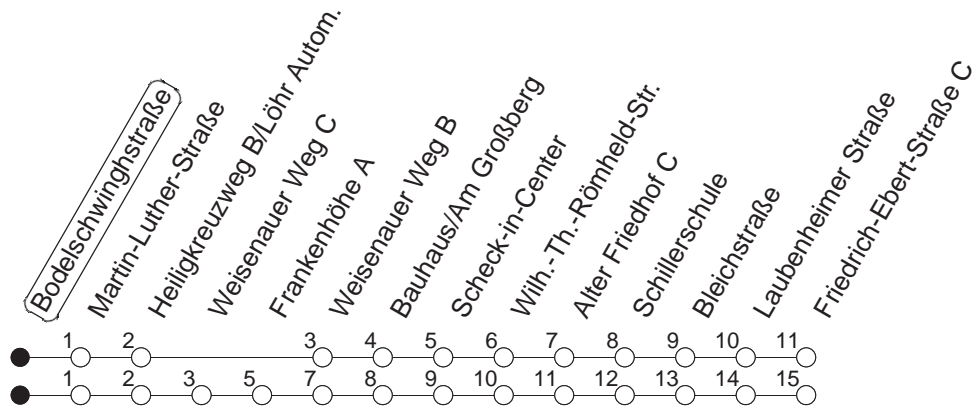

# 90

Haltestelle : **Bodelschwingstraße**

Fahrtrichtung : **WEISENAU/FRIEDRICH-EBERT-STR.**

Fahrplanjahr 2019 / Fahrzeitangabe in Minuten

	Montag bis Donnerstag	Freitag	Samstag	Sonn-/Feiertag
Std.	Minuten	Minuten	Minuten	Minuten
4			14 <sub>f</sub>	14 <sub>f</sub>
5			14 <sub>f</sub>	14 <sub>f</sub>
6				14 <sub>f</sub>
7				14 <sub>f</sub>
8				
9				
10				
11				
12				
13				
14				
15				
16				
17				
18				
19				
20				
21				
22				
23				
0	14			14
1	14	14	14	14
2		14	14	
3		14	14	

f : Nicht über Frankenhöhe

**Wenn Dienstag bis Freitag ein Feiertag ist, so gilt am Tag davor der Freitagsfahrplan.**  
 Weitere Infos im Verkehrs Center Mainz (Tel. 0 61 31 - 12 77 77) und unter [www.mainzer-mobilitaet.de](http://www.mainzer-mobilitaet.de)