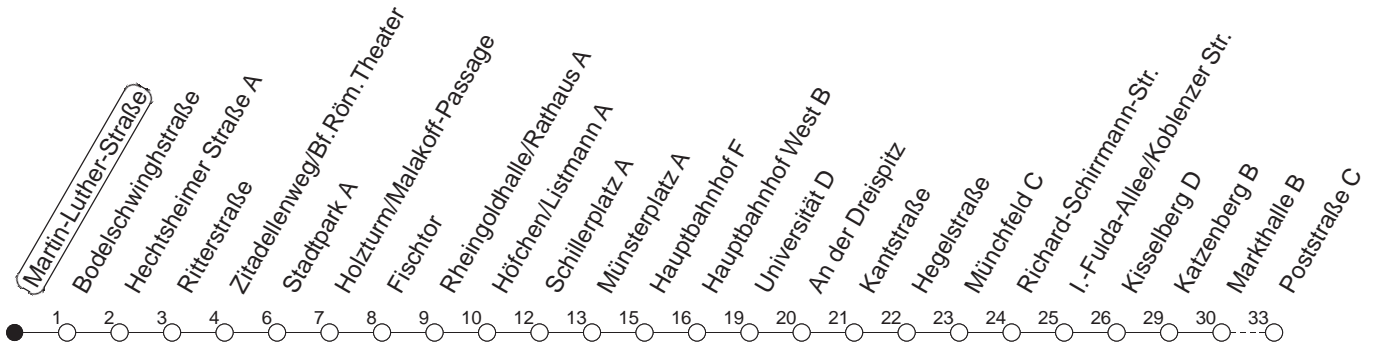

90

Haltestelle : **Martin-Luther-Straße**

Fahrtrichtung : **FINTHEN/POSTSTRASSE**

Fahrplanjahr 2019 / Fahrzeitangabe in Minuten

	Montag bis Donnerstag	Freitag	Samstag	Sonn-/Feiertag
Std.	Minuten	Minuten	Minuten	Minuten
4			37	37
5			37	37
6				37
7				37
8				
9				
10				
11				
12				
13				
14				
15				
16				
17				
18				
19				
20				
21				
22				
23	37			37
0	37	37	37	37
1	37 _H	37	37	37 _H
2		37	37	
3		37 _H	37 _H	

H : Nur bis Hauptbahnhof

Wenn Dienstag bis Freitag ein Feiertag ist, so gilt am Tag davor der Freitagsfahrplan.
Weitere Infos im Verkehrs Center Mainz (Tel. 0 61 31 - 12 77 77) und unter www.mainzer-mobilitaet.de