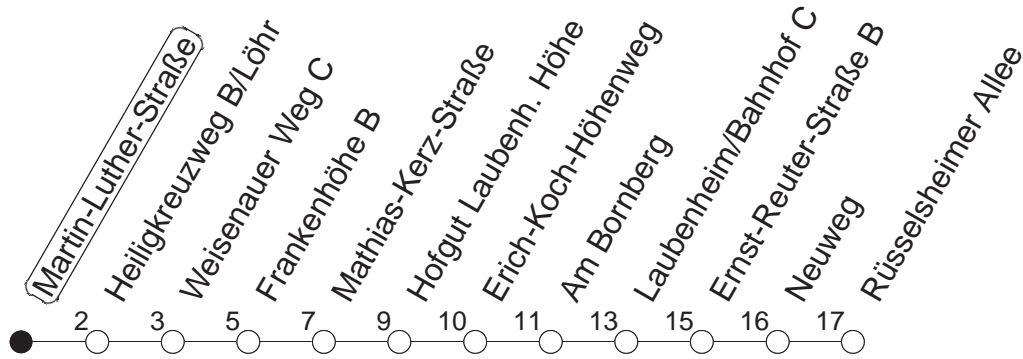

76

Martin-Luther-Straße

BUS

→ Laubenheim/Rüsselsheimer Allee

🕒	Mo.-Fr. (Schule)	Mo.-Fr. (Ferien)	Samstag	Sonn-/Feiertag
6	39 54 _F	39 54 _F		
7	09 24 _F 32 _{Fe} 39 46 _K 54 _F	09 24 _F 39 54 _F		
8	09 24 _F 39 54 _F	09 24 _F 39 54 _F		
9	09 24 _F 39 54 _F	09 24 _F 39 54 _F	09 39	
10	09 24 _F 39 54 _F	09 24 _F 39 54 _F	09 39	
11	09 24 _F 39 54 _F	09 24 _F 39 54 _F	09 39	
12	09 _W 24 _F 39 54 _F	09 24 _F 39 54 _F	09 39	
13	09 _W 24 39 54 _F	09 24 _F 39 54 _F	09 39	
14	09 24 _F 39 54 _F	09 24 _F 39 54 _F	09 39	
15	09 24 _F 39 54 _F	09 24 _F 39 54 _F	09 39	
16	09 24 _F 39 54 _F	09 24 _F 39 54 _F	09 39	
17	09 24 _F 39 54 _F	09 24 _F 39 54 _F	09 39	
18	09 24 _F 39 54 _F	09 24 _F 39 54 _F	09 39	
19	09 24 _F 39	09 24 _F 39		
20	09	09		

F : Nur bis Frankenhöhe

K : Nur bis Heiligkreuzweg

Fe : Ab Frankenhöhe weiter nach Weisenau/Friedrich-Ebert-Straße

W : Zwischen Heiligkreuzweg und Weisenauer Weg über Weisenau/Friedrich-Ebert-Straße

gültig ab: 02.03.20

Ferien in RLP: 23.12.19-06.01.20 / 17.02.-26.02. / 09.04.-17.04. / 22.05. / 12.06 / 06.07.-14.08. / 12.10.-23.10.20

Weitere Infos im Verkehrs Center Mainz (Tel. 0 61 31 - 12 77 77) und www.mainzer-mobilitaet.de