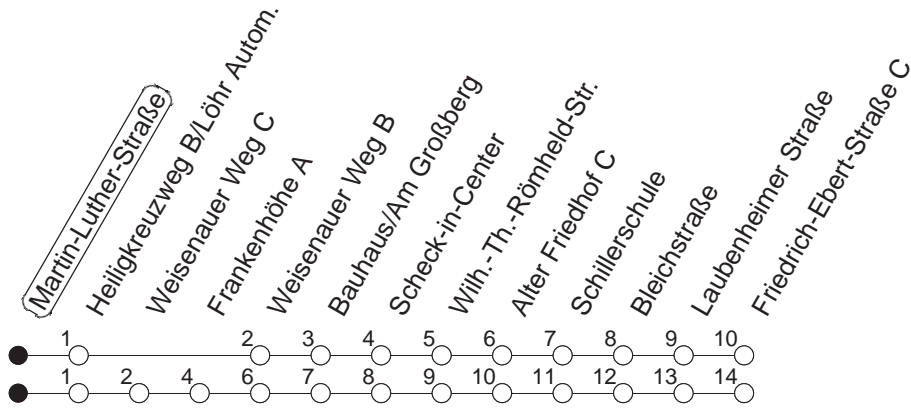

90

Haltestelle : **Martin-Luther-Straße**

Fahrtrichtung : **WEISENAU/FRIEDRICH-EBERT-STR.**

Fahrplanjahr 2019 / Fahrzeitangabe in Minuten

	Montag bis Donnerstag	Freitag	Samstag	Sonn-/Feiertag
Std.	Minuten	Minuten	Minuten	Minuten
4			15 _f	15 _f
5			15 _f	15 _f
6				15 _f
7				15 _f
8				
9				
10				
11				
12				
13				
14				
15				
16				
17				
18				
19				
20				
21				
22				
23				
0	15			15
1	15	15	15	15
2		15	15	
3		15	15	

f : Nicht über Frankenhöhe

Wenn Dienstag bis Freitag ein Feiertag ist, so gilt am Tag davor der Freitagsfahrplan.
Weitere Infos im Verkehrs Center Mainz (Tel. 0 61 31 - 12 77 77) und unter www.mainzer-mobilitaet.de