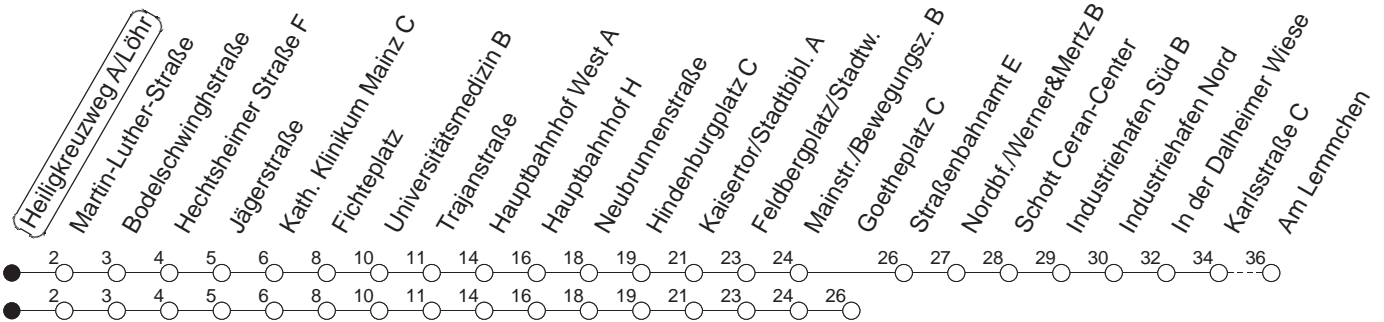

## Heiligkreuzweg A/Löhr Autom.

BUS

→ Mombach/Am Lemmchen

🕒	Mo.-Fr. (Schule)				Mo.-Fr. (Ferien)				Samstag		Sonn-/Feiertag
6	20	50			20	50					
7	05 <sub>G</sub>	20	35 <sub>G</sub>	50	05 <sub>G</sub>	20	35 <sub>G</sub>	50			
8	05 <sub>G</sub>	20	35 <sub>G</sub>	50	05 <sub>G</sub>	20	35 <sub>G</sub>	50			
9	05 <sub>G</sub>	20	35 <sub>G</sub>	50	05 <sub>G</sub>	20	35 <sub>G</sub>	50	20	50	
10	05 <sub>G</sub>	20	35 <sub>G</sub>	50	05 <sub>G</sub>	20	35 <sub>G</sub>	50	20	50	
11	05 <sub>G</sub>	20	35 <sub>G</sub>	50	05 <sub>G</sub>	20	35 <sub>G</sub>	50	20	50	
12	05 <sub>G</sub>	20	35 <sub>G</sub>	50	05 <sub>G</sub>	20	35 <sub>G</sub>	50	20	50	
13	05 <sub>G</sub>	20	35 <sub>G</sub>	50	05 <sub>G</sub>	20	35 <sub>G</sub>	50	20	50	
14	05 <sub>G</sub>	20	35 <sub>G</sub>	50	05 <sub>G</sub>	20	35 <sub>G</sub>	50	20	50	
15	05 <sub>G</sub>	20	35 <sub>G</sub>	50	05 <sub>G</sub>	20	35 <sub>G</sub>	50	20	50	
16	05 <sub>G</sub>	20	35 <sub>G</sub>	50	05 <sub>G</sub>	20	35 <sub>G</sub>	50	20	50	
17	05 <sub>G</sub>	20	35 <sub>G</sub>	50	05 <sub>G</sub>	20	35 <sub>G</sub>	50	20	50	
18	05 <sub>G</sub>	20	35 <sub>G</sub>	50	05 <sub>G</sub>	20	35 <sub>G</sub>	50	20		
19	05 <sub>G</sub>	20	35 <sub>G</sub>	50	05 <sub>G</sub>	20	35 <sub>G</sub>	50			
20	20				20						

G : Bis Goetheplatz

gültig ab: 15.12.19

Ferien in RLP: 23.12.19 – 6.1.20 / 17.2 – 26.2. / 9.4. – 17.4. / 22.5. / 12.6. / 6.7. – 14.8. / 12.10. – 23.10.20

Weitere Infos im Verkehrs Center Mainz (Tel. 0 61 31 - 12 77 77) und [www.mainzer-mobilitaet.de](http://www.mainzer-mobilitaet.de)