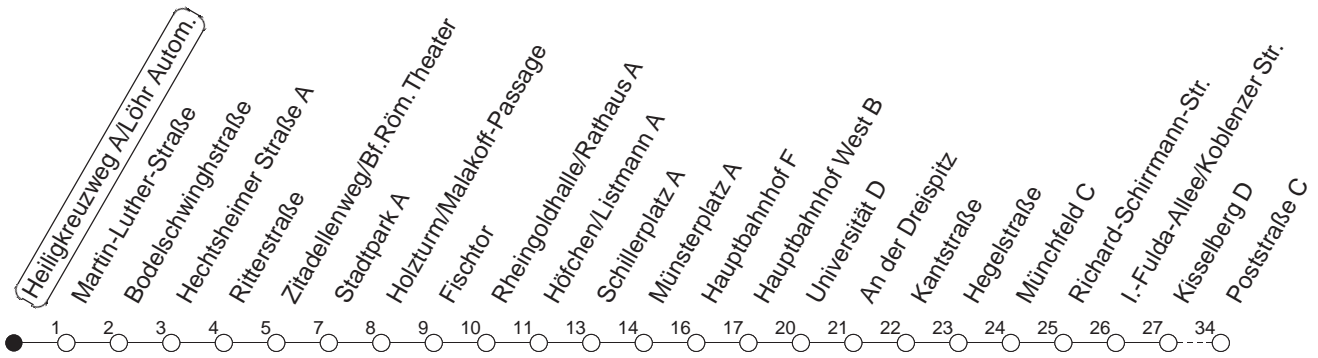

90

Haltestelle : **Heiligkreuzweg A/Löhr Autom.**

Fahrtrichtung : **FINTHEN/POSTSTRASSE**

Fahrplanjahr 2019 / Fahrzeitangabe in Minuten

	Montag bis Donnerstag	Freitag	Samstag	Sonn-/Feiertag
Std.	Minuten	Minuten	Minuten	Minuten
4			36	36
5			36	36
6				36
7				36
8				
9				
10				
11				
12				
13				
14				
15				
16				
17				
18				
19				
20				
21				
22				
23	36			36
0	36	36	36	36
1	36 ^H	36	36	36 ^H
2		36	36	
3		36 ^H	36 ^H	

^H : Nur bis Hauptbahnhof

Wenn Dienstag bis Freitag ein Feiertag ist, so gilt am Tag davor der Freitagsfahrplan.
 Weitere Infos im Verkehrs Center Mainz (Tel. 0 61 31 - 12 77 77) und unter www.mainzer-mobilitaet.de