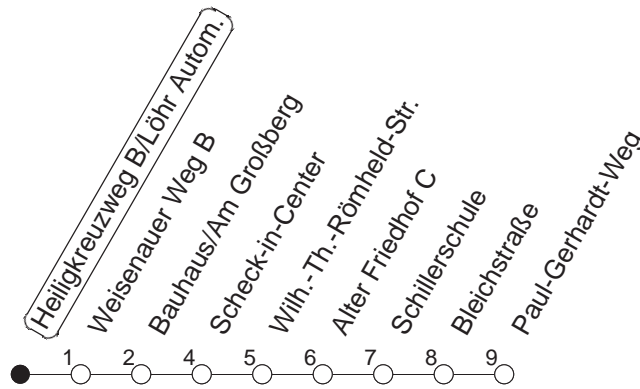

65

Haltestelle : **Heiligkreuzweg B/Löhr Autom.**

Fahrtrichtung : **WEISENAU/PAUL-GERHARDT-WEG**

Fahrplanjahr 2019 / Fahrzeitangabe in Minuten

	Mo.-Fr. (Normalfahrplan)	Mo.-Fr. (Weihn./Sommerfer.)	Samstag	Sonn-/Feiertag
Std.	Minuten	Minuten	Minuten	Minuten
5	18 48	18 48		
6	21 41	29 56		
7	01 21 41	26 56	44	
8	01 21 41	26 56	14 44 56	
9	01 26 56	26 56	26 56	
10	26 56	26 56	26 56	
11	26 56	26 56	26 56	
12	22 42	26 56	26 56	
13	02 22 42	26 56	26 56	
14	02 22 42	26 56	26 56	
15	02 22 42	26 56	26 56	
16	02 22 42	26 56	26 56	
17	02 22 42	26 56	26 56	
18	02 22 42	26 56	26 56	
19	02 26 56	26 56		
20	26	26		

Der Fahrplan "Weihn.-/Sommerferien" gilt von 27.12.18 bis 04.01.19 sowie von 01.07. bis 09.08.19
 Weitere Infos im Verkehrs Center Mainz (Tel. 0 61 31 - 12 77 77) und unter www.mainzer-mobilitaet.de