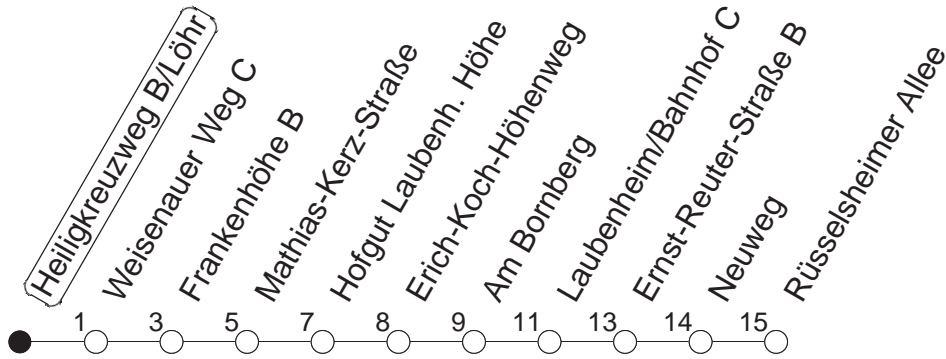

# 76

## Heiligkreuzweg B/Löhr Autom.

BUS

→ Laubenheim/Rüsselsheimer Allee

🕒	Mo.-Fr. (Schule)				Mo.-Fr. (Ferien)				Samstag		Sonn-/Feiertag	
6	41	56 <sub>F</sub>			41	56 <sub>F</sub>						
7	11	26 <sub>F</sub>	34 <sub>Fe</sub>	41	56 <sub>F</sub>	11	26 <sub>F</sub>	41	56 <sub>F</sub>			
8	11	26 <sub>F</sub>	41	56 <sub>F</sub>		11	26 <sub>F</sub>	41	56 <sub>F</sub>			
9	11	26 <sub>F</sub>	41	56 <sub>F</sub>		11	26 <sub>F</sub>	41	56 <sub>F</sub>	11	41	
10	11	26 <sub>F</sub>	41	56 <sub>F</sub>		11	26 <sub>F</sub>	41	56 <sub>F</sub>	11	41	
11	11	26 <sub>F</sub>	41	56 <sub>F</sub>		11	26 <sub>F</sub>	41	56 <sub>F</sub>	11	41	
12	26 <sub>F</sub>	41	56 <sub>F</sub>			11	26 <sub>F</sub>	41	56 <sub>F</sub>	11	41	
13	26	41	56 <sub>F</sub>			11	26 <sub>F</sub>	41	56 <sub>F</sub>	11	41	
14	11	26 <sub>F</sub>	41	56 <sub>F</sub>		11	26 <sub>F</sub>	41	56 <sub>F</sub>	11	41	
15	11	26 <sub>F</sub>	41	56 <sub>F</sub>		11	26 <sub>F</sub>	41	56 <sub>F</sub>	11	41	
16	11	26 <sub>F</sub>	41	56 <sub>F</sub>		11	26 <sub>F</sub>	41	56 <sub>F</sub>	11	41	
17	11	26 <sub>F</sub>	41	56 <sub>F</sub>		11	26 <sub>F</sub>	41	56 <sub>F</sub>	11	41	
18	11	26 <sub>F</sub>	41	56 <sub>F</sub>		11	26 <sub>F</sub>	41	56 <sub>F</sub>	11	41	
19	11	26 <sub>F</sub>	41			11	26 <sub>F</sub>	41				
20	11					11						

F : Nur bis Frankenhöhe

Fe : Ab Frankenhöhe weiter nach Weisenau/Friedrich-Ebert-Straße

gültig ab: 02.03.20

Ferien in RLP: 23.12.19-06.01.20 / 17.02.-26.02. / 09.04.-17.04. / 22.05. / 12.06 / 06.07.-14.08. / 12.10.-23.10.20