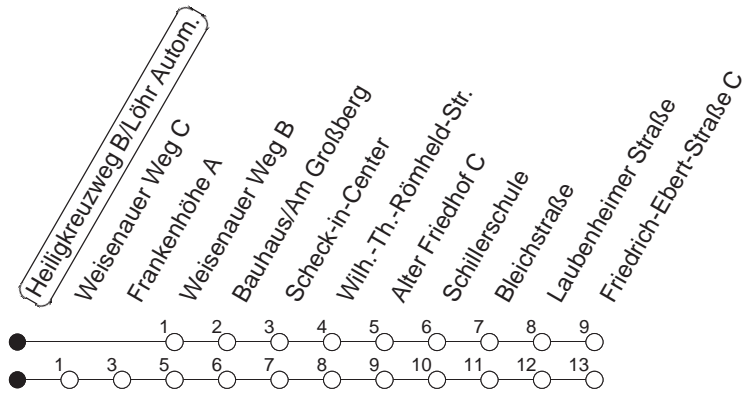

90

Haltestelle : **Heiligkreuzweg B/Löhr Autom.**

Fahrtrichtung : **WEISENAU/FRIEDRICH-EBERT-STR.**

Fahrplanjahr 2019 / Fahrzeitangabe in Minuten

	Montag bis Donnerstag	Freitag	Samstag	Sonn-/Feiertag
Std.	Minuten	Minuten	Minuten	Minuten
4			16 _f	16 _f
5			16 _f	16 _f
6				16 _f
7				16 _f
8				
9				
10				
11				
12				
13				
14				
15				
16				
17				
18				
19				
20				
21				
22				
23				
0	16			16
1	16	16	16	16
2		16	16	
3		16	16	

_f : Nicht über Frankenhöhe

Wenn Dienstag bis Freitag ein Feiertag ist, so gilt am Tag davor der Freitagsfahrplan.
Weitere Infos im Verkehrs Center Mainz (Tel. 0 61 31 - 12 77 77) und unter www.mainzer-mobilitaet.de