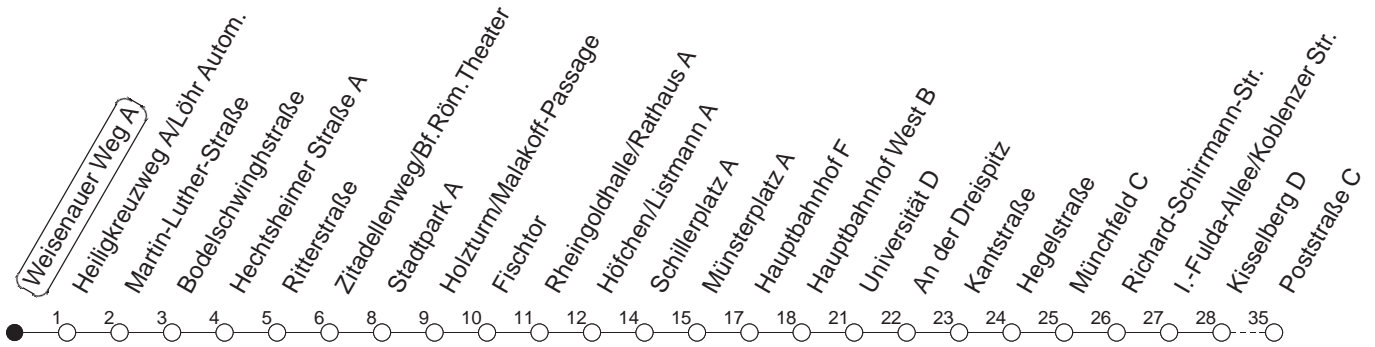

90

Haltestelle : **Weisenauer Weg A**

Fahrtrichtung : **FINTHEN/POSTSTRASSE**

Fahrplanjahr 2019 / Fahrzeitangabe in Minuten

	Montag bis Donnerstag	Freitag	Samstag	Sonn-/Feiertag
Std.	Minuten	Minuten	Minuten	Minuten
4			35	35
5			35	35
6				35
7				35
8				
9				
10				
11				
12				
13				
14				
15				
16				
17				
18				
19				
20				
21				
22				
23	35			35
0	35	35	35	35
1	35 _H	35	35	35 _H
2		35	35	
3		35 _H	35 _H	

H : Nur bis Hauptbahnhof

Wenn Dienstag bis Freitag ein Feiertag ist, so gilt am Tag davor der Freitagsfahrplan.
Weitere Infos im Verkehrs Center Mainz (Tel. 0 61 31 - 12 77 77) und unter www.mainzer-mobilitaet.de