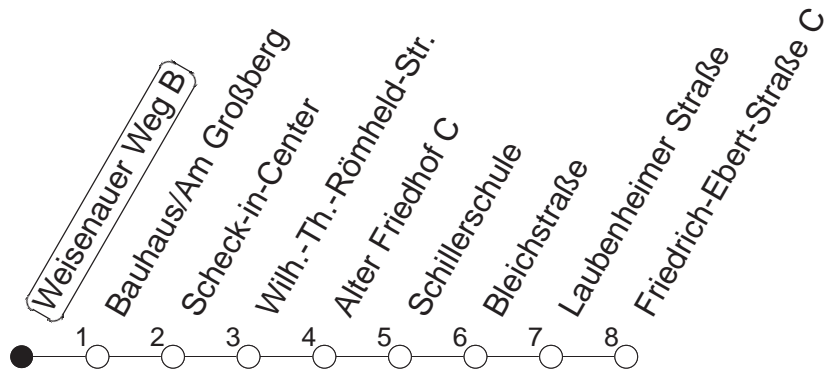

90

Haltestelle : **Weisenaue Weg B**

Fahrtrichtung : **WEISENAU/FRIEDRICH-EBERT-STR.**

Fahrplanjahr 2019 / Fahrzeitangabe in Minuten

	Montag bis Donnerstag	Freitag	Samstag	Sonn-/Feiertag
Std.	Minuten	Minuten	Minuten	Minuten
4			17	17
5			17	17
6				17
7				17
8				
9				
10				
11				
12				
13				
14				
15				
16				
17				
18				
19				
20				
21				
22				
23				
0	21			21
1	21	21	21	21
2		21	21	
3		21	21	

Wenn Dienstag bis Freitag ein Feiertag ist, so gilt am Tag davor der Freitagsfahrplan.
Weitere Infos im Verkehrs Center Mainz (Tel. 0 61 31 - 12 77 77) und unter www.mainzer-mobilitaet.de