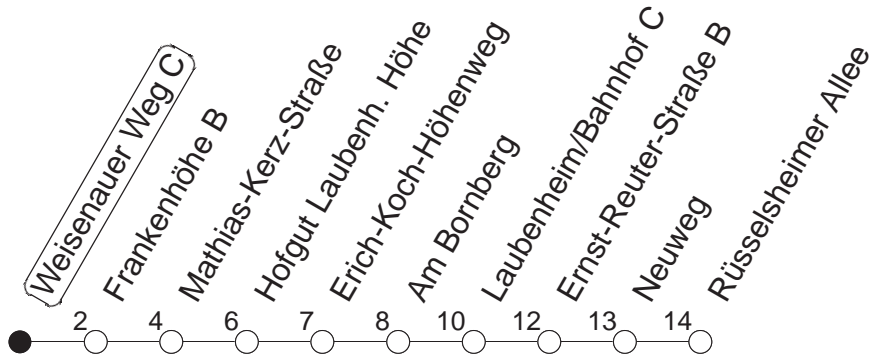

76

Weisenauer Weg C

BUS

→ Laubenheim/Rüsselsheimer Allee

🕒	Mo.-Fr. (Schule)				Mo.-Fr. (Ferien)				Samstag		Sonn-/Feiertag	
6	42	57 _F			42	57 _F						
7	12	27 _F	35 _{Fe}	42	57 _F	12	27 _F	42	57 _F			
8	12	27 _F	42	57 _F		12	27 _F	42	57 _F			
9	12	27 _F	42	57 _F		12	27 _F	42	57 _F	12	42	
10	12	27 _F	42	57 _F		12	27 _F	42	57 _F	12	42	
11	12	27 _F	42	57 _F		12	27 _F	42	57 _F	12	42	
12	19	27 _F	42	57 _F		12	27 _F	42	57 _F	12	42	
13	19	27	42	57 _F		12	27 _F	42	57 _F	12	42	
14	12	27 _F	42	57 _F		12	27 _F	42	57 _F	12	42	
15	12	27 _F	42	57 _F		12	27 _F	42	57 _F	12	42	
16	12	27 _F	42	57 _F		12	27 _F	42	57 _F	12	42	
17	12	27 _F	42	57 _F		12	27 _F	42	57 _F	12	42	
18	12	27 _F	42	57 _F		12	27 _F	42	57 _F	12	42	
19	12	27 _F	42			12	27 _F	42				
20	12					12						

F : Nur bis Frankenhöhe

Fe : Ab Frankenhöhe weiter nach Weisenau/Friedrich-Ebert-Straße

gültig ab: 02.03.20

Ferien in RLP: 23.12.19-06.01.20 / 17.02.-26.02. / 09.04.-17.04. / 22.05. / 12.06 / 06.07.-14.08. / 12.10.-23.10.20