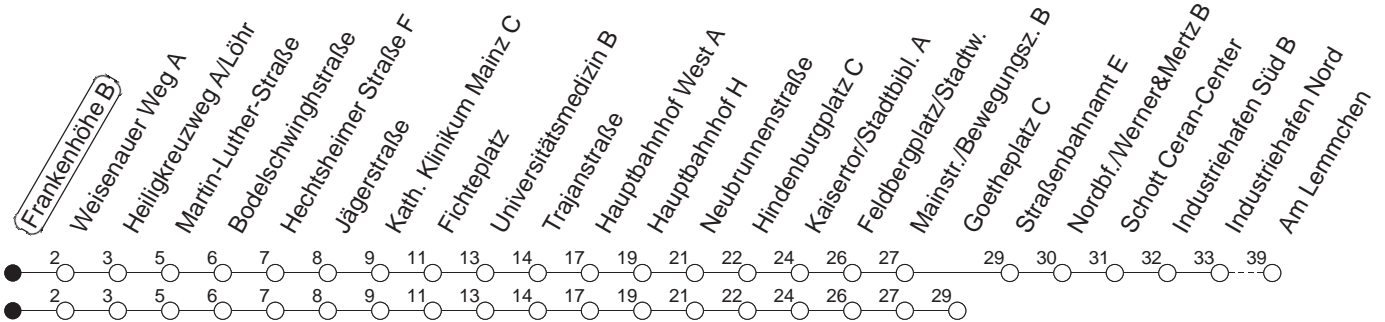

76

Frankenhöhe B

BUS

→ **Mombach/Am Lemmchen**

🕒	Mo.-Fr. (Schule)				Mo.-Fr. (Ferien)				Samstag		Sonn-/Feiertag
6	17	47			17	47					
7	02 _G	17	32 _G	47	02 _G	17	32 _G	47			
8	02 _G	17	32 _G	47	02 _G	17	32 _G	47			
9	02 _G	17	32 _G	47	02 _G	17	32 _G	47	17	47	
10	02 _G	17	32 _G	47	02 _G	17	32 _G	47	17	47	
11	02 _G	17	32 _G	47	02 _G	17	32 _G	47	17	47	
12	02 _G	17	32 _G	47	02 _G	17	32 _G	47	17	47	
13	02 _G	17	32 _G	47	02 _G	17	32 _G	47	17	47	
14	02 _G	17	32 _G	47	02 _G	17	32 _G	47	17	47	
15	02 _G	17	32 _G	47	02 _G	17	32 _G	47	17	47	
16	02 _G	17	32 _G	47	02 _G	17	32 _G	47	17	47	
17	02 _G	17	32 _G	47	02 _G	17	32 _G	47	17	47	
18	02 _G	17	32 _G	47	02 _G	17	32 _G	47	17		
19	02 _G	17	32 _G	47	02 _G	17	32 _G	47			
20	17				17						

G : Bis Goetheplatz

gültig ab: 15.12.19

Ferien in RLP: 23.12.19 – 6.1.20 / 17.2 – 26.2. / 9.4. – 17.4. / 22.5. / 12.6. / 6.7. – 14.8. / 12.10. – 23.10.20

Weitere Infos im Verkehrs Center Mainz (Tel. 0 61 31 - 12 77 77) und www.mainzer-mobilitaet.de