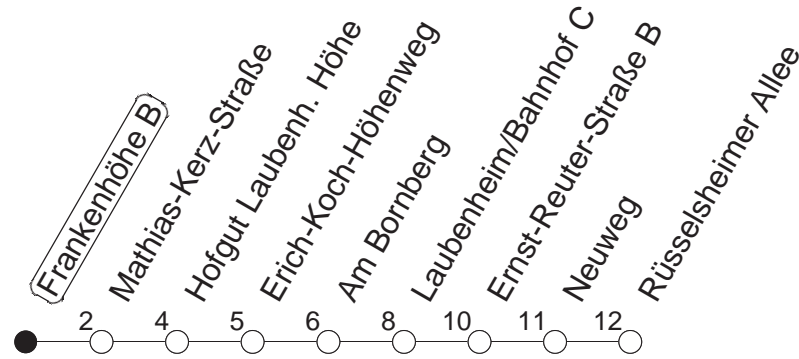

76

Frankenhöhe B

BUS

→ Laubenheim/Rüsselsheimer Allee

🕒	Mo.-Fr. (Schule)			Mo.-Fr. (Ferien)		Samstag		Sonn-/Feiertag
6	44			44				
7	14	44		14	44			
8	14	44		14	44			
9	14	44		14	44	14	44	
10	14	44		14	44	14	44	
11	14	44		14	44	14	44	
12	21	44		14	44	14	44	
13	21	29	44	14	44	14	44	
14	14	44		14	44	14	44	
15	14	44		14	44	14	44	
16	14	44		14	44	14	44	
17	14	44		14	44	14	44	
18	14	44		14	44	14	44	
19	14	44		14	44			
20	14			14				

gültig ab: 02.03.20

Ferien in RLP: 23.12.19-06.01.20 / 17.02.-26.02. / 09.04.-17.04. / 22.05. / 12.06 / 06.07.-14.08. / 12.10.-23.10.20

Weitere Infos im Verkehrs Center Mainz (Tel. 0 61 31 - 12 77 77) und www.mainzer-mobilitaet.de