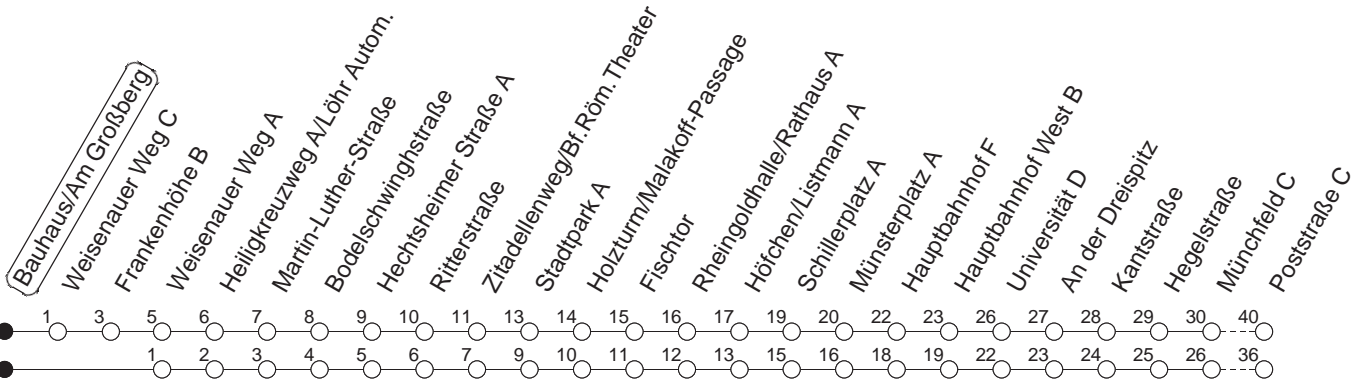

90

Haltestelle : **Bauhaus/Am Großberg**

Fahrtrichtung : **FINTHEN/POSTSTRASSE**

Fahrplanjahr 2019 / Fahrzeitangabe in Minuten

	Montag bis Donnerstag	Freitag	Samstag	Sonn-/Feiertag
Std.	Minuten	Minuten	Minuten	Minuten
4			30	30
5			30	30
6				30
7				30
8				
9				
10				
11				
12				
13				
14				
15				
16				
17				
18				
19				
20				
21				
22				
23	30			30
0	34 _f	30	30	34 _f
1	34 _{Hf}	34 _f	34 _f	34 _{Hf}
2		34 _f	34 _f	
3		34 _{Hf}	34 _{Hf}	

f : Nicht über Frankenhöhe

Hf : Nur bis Hauptbahnhof, nicht über Frankenhöhe

Wenn Dienstag bis Freitag ein Feiertag ist, so gilt am Tag davor der Freitagsfahrplan.

Weitere Infos im Verkehrs Center Mainz (Tel. 0 61 31 - 12 77 77) und unter www.mainzer-mobilitaet.de