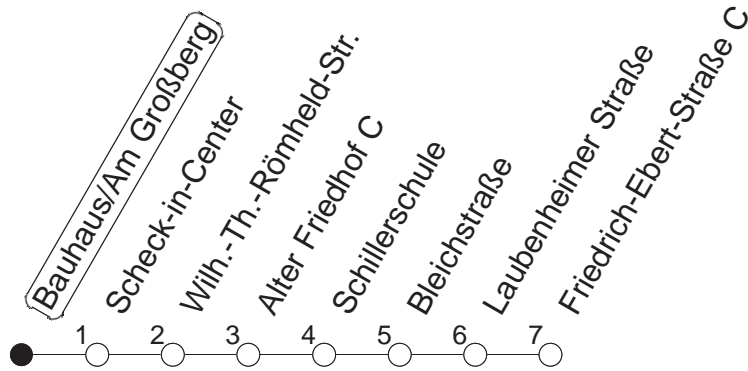

90

Haltestelle : **Bauhaus/Am Großberg**

Fahrtrichtung : **WEISENAU/FRIEDRICH-EBERT-STR.**

Fahrplanjahr 2019 / Fahrzeitangabe in Minuten

	Montag bis Donnerstag	Freitag	Samstag	Sonn-/Feiertag
Std.	Minuten	Minuten	Minuten	Minuten
4			18	18
5			18	18
6				18
7				18
8				
9				
10				
11				
12				
13				
14				
15				
16				
17				
18				
19				
20				
21				
22				
23				
0	22			22
1	22	22	22	22
2		22	22	
3		22	22	

Wenn Dienstag bis Freitag ein Feiertag ist, so gilt am Tag davor der Freitagsfahrplan.
Weitere Infos im Verkehrs Center Mainz (Tel. 0 61 31 - 12 77 77) und unter www.mainzer-mobilitaet.de